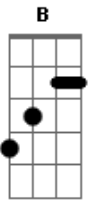

© ukulele-chords.com