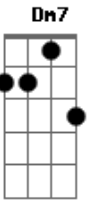

© ukulele-chords.com