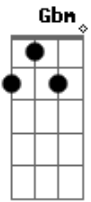

A E

Não quero te esperar...não

Gbm D

Então olha pra mim, que eu tô afim

A E

Hoje eu quero tudo, eu tô afim de tudo

Gbm D

Então olha pra mim, que eu tô afim

A E

Me leva pro teu mundo, que eu tô afim de tudo

Gbm D A E Gbm D A E

A, a?. a, a?. a, a

Gbm D A E

Quem diria que algum dia eu ia te achar

Acordes

© ukulele-chords.com