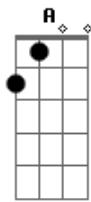

© ukulele-chords.com