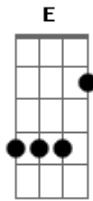

© ukulele-chords.com