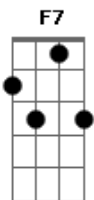

© ukulele-chords.com