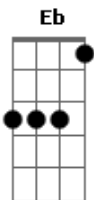

© ukulele-chords.com