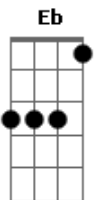

© ukulele-chords.com