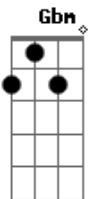

© ukulele-chords.com