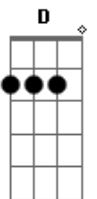

© ukulele-chords.com