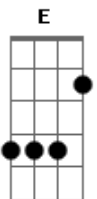

© ukulele-chords.com