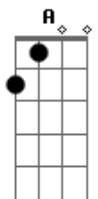

Marina Araújo - Pra Vida Inteira

tom:

A A
É , não sei como era minha vida sem você Gbm
D
A minha memória fez questão de esquecer
Bm F#m E
Cada segundo sem estar ao lado teu aaaa
A Gbm
É, não sei como era a minha vida sem você
D
A minha alma so pensava em te querer
Bm A A7
Eu te buscava sem ao menos te conhecer
D E
Bastou o destino cruzar meu caminho
D E
Olhos nos olhos , sorriso carinho
D Bm F#m
Daí então , meu coração , se encheu de paz
D Bm E
Daí então , meu coração , se encheu de paz

A
Não da pra ficar sem você
Gbm
Meu amor é seu pode crer
D Bm E
É tão bom te amar , minha menina
A
Prometo onde quer que eu vá

F#m
No meu peito vou te levar
D E
Pra ser meu amor, ser meu amor
A
Pra vida inteira
(A Gbm E)

D E
Bastou o destino cruzar meu caminho
D E
Olhos nos olhos , sorriso carinho
D Bm F#m
Daí então , meu coração , se encheu de paz
D Bm E
Daí então , meu coração , se encheu de paz

A
Não da pra ficar sem você
Gbm
Meu amor é seu pode crer
D Bm E
É tão bom te amar , minha menina
A
Prometo onde quer que eu vá
F#m
No meu peito vou te levar
D E
Pra ser meu amor, ser meu amor
A
Pra vida inteira

Acordes

© ukulele-chords.com