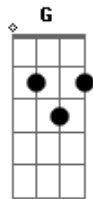

© ukulele-chords.com