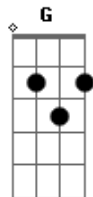

© ukulele-chords.com