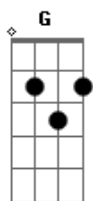

Marina Araújo - O Amor É a Chave

tom:

A (forma dos acordes no tom de G)

Capostrate na 2ª casa

Quem sabe a gente se vê

Em breve a gente se encontrará

Quando esse dia chegar, eu vou tá lá

Te esperando de braços abertos

Nesse destino incerto

Do outro lado da ponte pra qualquer lugar

Onde o amor é a lei maior

Onde ninguém vai estar só

Ninguém vai estar só

O amor é a chave que abre portas

Abra os olhos, deixe a luz entrar

O amor é chave, que abre portas

Escancara as janelas com vista pro mar

Deixa transbordar

A cura pra tudo é o amor

O genuíno amor

A fé que move sonhos, amor

O que muda o mundo amor, amor

Acordes

© ukulele-chords.com