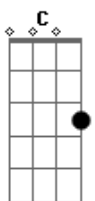

© ukulele-chords.com

Ninguém vai estar só

G 0 amor é a chave que abre portas D

Em Abra os olhos, deixe a luz entrar C

G 0 amor é chave, que abre portas D

Em Escancara as janelas com vista pro mar C

D Deixa transbordar Em

C A cura pra tudo é o amor D

Em 0 genuíno amor D

C A fé que move sonhos, amor D

A7 0 que muda o mundo amor, amor