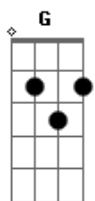

© ukulele-chords.com