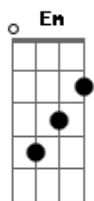

© ukulele-chords.com