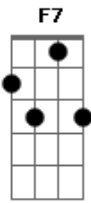

Marina Araújo - Não Demora

Tom: C

F7
Me diz que não demora ,
Em Am
Eu tô contando os segundos pra gente se amar

F7
Vem de peito aberto, sou teu destino certo
Em Am
Sem outros caminhos pra você trilhar
F7
Traz o teu sorriso, faz dele o meu abrigo
Em Am
Meu porto seguro para descansar
F7 Em
Descansar no teu colo, que eu me demoro

F7 Em
Sem ver o tempo passar ,me leva pra dançar
F7 Em Am
Faz de mim o teu lar

F7
Diz que não demora,
Em Am
Vem pro nosso canto quero te encontrar
F7
Diz que não demora
Em Am
Eu tô contando os segundos pra gente se amar

2ª parte:
F7 Em Am
Nananana...nanana..

Acordes

© ukulele-chords.com

© ukulele-chords.com

© ukulele-chords.com

© ukulele-chords.com