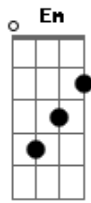

Marina Araújo - Não Demora

Tom: C

F7
 Me diz que não demora ,
Em Am
 Eu tô contando os segundos pra gente se amar

F7
 Vem de peito aberto, sou teu destino certo
Em Am
 Sem outros caminhos pra você trilhar
F7
 Traz o teu sorriso, faz dele o meu abrigo
Em Am
 Meu porto seguro para descansar
F7 Em
 Descansar no teu colo, que eu me demoro

F7 Em
 Sem ver o tempo passar ,me leva pra dançar
F7 Em Am
 Faz de mim o teu lar

F7
 Diz que não demora,
Em Am
 Vem pro nosso canto quero te encontrar
F7
 Diz que não demora
Em Am
 Eu tô contando os segundos pra gente se amar

 2ª parte:
F7 Em Am
 Nananana...nanana..

Acordes

© ukulele-chords.com

© ukulele-chords.com

© ukulele-chords.com

© ukulele-chords.com