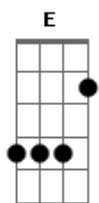

Marina Amaro - Já Era

tom:

Intro: Gbm7 A E Badd9

Gbm7 A
Presta atenção

Tenta entender

Quem errou foi ele

Não foi você

E o coração

Precisar aprender

Perdeu um mulherão

Por um dia de prazer

Ele já se arrependeu

Quando olhou você

Pode até perdoar

Mas é difícil esquecer

Vai te perder

Vai te perder

Escuta o que eu vou dizer

A saudade vai bater

Cuidado pra não ceder

Se não o erro volta a acontecer

[Refrão]

Acordes

© ukulele-chords.com