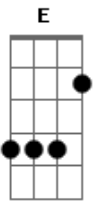

Marina Amaro - Já Era

tom:

Intro: Gbm7 A E Badd9

Gbm7 A
Presta atenção

Tenta entender

Quem errou foi ele

Não foi você

E o coração

Precisar aprender

Perdeu um mulherão

Por um dia de prazer

Ele já se arrependeu

Quando olhou você

Pode até perdoar

Mas é difícil esquecer

Vai te perder

Vai te perder

Escuta o que eu vou dizer

A saudade vai bater

Cuidado pra não ceder

Se não o erro volta a acontecer

[Refrão]

Acordes

© ukulele-chords.com