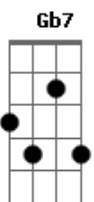

© ukulele-chords.com