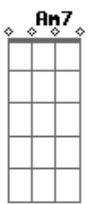

É o que ele tem de graça

F G E
No mar, uôôô

Am
Eu vou orar pra minha Santa Maria
Fazer promessa a São Sebastião
F
Andar na grama seca de Brasília
Am
Fazer poesias e botar na canção
Am
Eu vou orar pra minha Santa Maria
Fazer promessa a São Sebastião
F
Andar na grama seca de Brasília
G E Am7
Fazer poesias uôô e botar na canção

[Solo] Am7 D7

Am7
Se no Brasil entre as classes há um abismo
D7
Por aqui é um precipício cada vez mais difícil de saltar
Am7
Da Ceilândia a Asa Norte, Brazlândia ao P Norte
D7
E os ricos pobres do Cruzeiro e do Guará
Am7
A Brasília nordestina e a Brasília elitista
D7
Mostram a riqueza cultural
Am7
Por outro lado o preconceito, racismo e indiferença
D7
Heranças podres do meu Brasil colonial
G E Am
E o Ar? É o que ele tem de graça
F G E
E o ar... uôôô
[Solo] Am7 D7
F G E
No mar... uôôôô

Acordes

© ukulele-chords.com