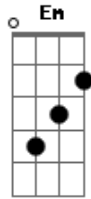

Marilyn Manson - The Nobodies

Tom: **C**

Ponte: ("Some children died the other day..")

Essa é versão de estúdio que está no cd.

Riff 1 na verdade feito pelo teclado mas na guitarra ficara indentico,vai repetindo até o refrao...

Principal:

A **C** **Em** **A** **G**

Termine tocando com wahwah:

E|-5-|

B|---|

Acordes

© ukulele-chords.com

© ukulele-chords.com