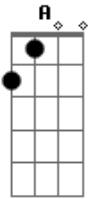

Marilyn Manson - The Nobodies

Tom: **C**

Ponte: ("Some children died the other day..")

Essa é versão de estúdio que está no cd.

Riff 1 na verdade feito pelo teclado mas na guitarra ficara indentico,vai repetindo até o refrao...

Principal:

A **C** **Em** **A** **G**

Termine tocando com wahwah:

E|-5-|

B|---|

Acordes

© ukulele-chords.com

© ukulele-chords.com