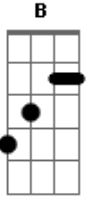

© ukulele-chords.com