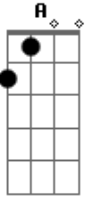

© ukulele-chords.com