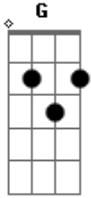

Marilyn Manson - The death song

Tom: **G**
Intro:

Refrão 1

Verso

Refrão 2A (Guitarra 1)

Refrão 2B (Guitarra 2)

Outro (Guitarra 2)

Acordes