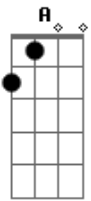

© ukulele-chords.com