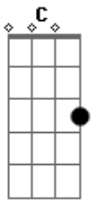

Marilyn Manson - I don't like the drugs (but the drugs like me)

Tom: **C** ("I don't like the drugs...")
Intro: dução

("I don't like the drugs...")

Verso (Guitarra 1, com efeito)

(continua)

Pré-Refrão **A** (Guitarra 1)

("You and I are...")

Pré-Refrão **B** (Guitarra 2)

Refrão

termina com

("I don't like the drugs...")

Fill Bridge (Baixo)

Outro (Guitarra 2)

(continua)

Intro: dução
Verse
Pré-Refrão **A**, **B**
Refrão
Fill, Bridge
Intro: dução
Intro: dução to Refrão **A**
Intro: dução to Refrão **A**, Outro

Bem é isso aí, qualquer correção envie-me um e-mail...

Acordes