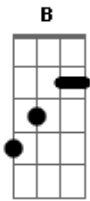

© ukulele-chords.com