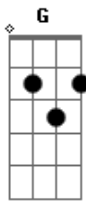

© ukulele-chords.com