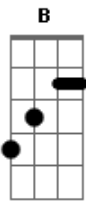

© ukulele-chords.com