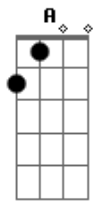

Marilyn Manson - Great big white world

Tom: **A**

Afinação Drop D: **D A D G B E**

Intro: G|-5---8--7b~---33/5---8--7b~

Repete isso até o Pré-Refrão

Pré-Refrão:

_ : Deixar soar

B|-----4p3h4p3_----4p3h4p3_-----4p3h4p3_---
G|-5_-----4_-----3_-----2_

B| -4p3h4p3-----

Refrão:

E|-----8b~
B|-----
G|-5h8/10-10b\8\5--5h8/10-10b-8-----

Pós-Refrão:

D| -3-----6-----10-----8-----6-----5-----
A| -3-----6-----10-----8-----6-----5-----
D| -3-(x8)-6(x8)-10(x8)-8(x8)-6(x8)-5(x8)---

Acordes