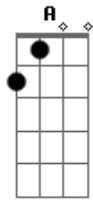

Marilyn Manson - Great big white world

Tom: **A**

Afinação Drop D: **D A D G B E**

Intro: G|-5---8--7b~---33/5---8--7b~

Repete isso até o Pré-Refrão

Pré-Refrão:

_ : Deixar soar

B|-----4p3h4p3_----4p3h4p3_-----4p3h4p3_---
G|-5_-----4_-----3_-----2_

B| -4p3h4p3-----

Refrão:

E|-----8b~
B|-----
G|-5h8/10-10b\8\5--5h8/10-10b-8-----

Pós-Refrão:

D| -3-----6-----10-----8-----6-----5-----
A| -3-----6-----10-----8-----6-----5-----
D| -3-(x8)-6(x8)-10(x8)-8(x8)-6(x8)-5(x8)---

Acordes