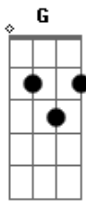

© ukulele-chords.com