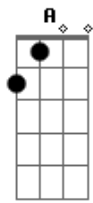

Marilyn Manson - Great big white world

Tom: **A**

Afinação Drop D: **D A D G B E**

Intro: G|-5---8--7b~---33/5---8--7b~

Repete isso até o Pré-Refrão

Pré-Refrão:

_ : Deixar soar

B|-----4p3h4p3_----4p3h4p3_-----4p3h4p3_---
G|-5_-----4_-----3_-----2_

B| -4p3h4p3-----

Refrão:

E|-----8b~
B|-----
G|-5h8/10-10b\8\5--5h8/10-10b-8-----

Pós-Refrão:

D| -3-----6-----10-----8-----6-----5-----
A| -3-----6-----10-----8-----6-----5-----
D| -3-(x8)-6(x8)-10(x8)-8(x8)-6(x8)-5(x8)---

Acordes