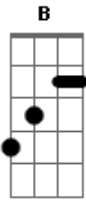

© ukulele-chords.com