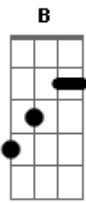

© ukulele-chords.com