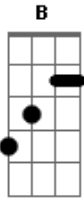

Marilyn Manson - Got eat god

Tom: **D**

Intro: 0 Intro è tocado ate o Refrao...

Riff 2

Refrão : **B C** (Toque ou - 8 vezes cada uma das notas até o fim do refrão, notas em PowerChord...)

Depois do Refrao vem esse Riff 1 abaixo e depois volta o Intro.

Sequencia da música...

- 1 Intro
- 2 Refrao
- 3 Riff
- 4 Repete tudo mais uma vez e a música acaba com o Riff 2.

Riff 1

Acordes

© ukulele-chords.com

© ukulele-chords.com

© ukulele-chords.com