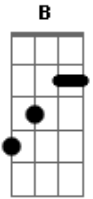

Marilyn Manson - Got eat god

Tom: **D**

Intro: 0 Intro è tocado ate o Refrao...

Riff 2

Refrao : **B C** (Toque ou - 8 vezes cada uma das notas até o fim do refrao, notas em PowerChord...)

Depois do Refrao vem esse Riff 1 abaixo e depois volta o Intro.

Sequencia da música...

- 1 Intro
- 2 Refrao
- 3 Riff
- 4 Repete tudo mais uma vez e a música acaba com o Riff 2.

Riff 1

Acordes

© ukulele-chords.com

© ukulele-chords.com

© ukulele-chords.com