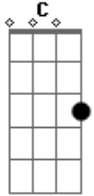

Marilyn Manson - Got eat god

Tom: **D**
Intro: 0 Intro è tocado ate o Refrao...

Riff 2

Refrao : **B C** (Toque ou - 8 vezes cada uma das notas até o fim do refrao, notas em PowerChord...)

Sequencia da música...

Depois do Refrao vem esse Riff 1 abaixo e depois volta o Intro.

- 1 Intro
- 2 Refrao
- 3 Riff
- 4 Repete tudo mais uma vez e a música acaba com o Riff 2.

Riff 1

Acordes

© ukulele-chords.com

© ukulele-chords.com