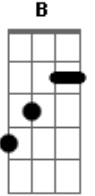

Marilyn Manson - Got eat god

Tom: **D**
Intro: 0 Intro è tocado ate o Refrao...

Riff 2

Refrao : **B C** (Toque ou - 8 vezes cada uma das notas até o fim do refrao, notas em PowerChord...)

Sequencia da música...

Depois do Refrao vem esse Riff 1 abaixo e depois volta o Intro.

- 1 Intro
- 2 Refrao
- 3 Riff
- 4 Repete tudo mais uma vez e a música acaba com o Riff 2.

Riff 1

Acordes

© ukulele-chords.com

© ukulele-chords.com