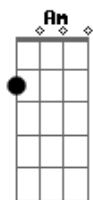

© ukulele-chords.com