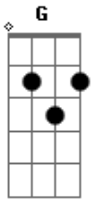

Marilyn Manson - Better Of Two Evils

Tom: **G**

Ponte

Tablatura por: Marilyn MansonXES

Afinação Metal, 6ª corda em **D** (Ré)

Chorus **A** (Guitarra 1)

(continua)

Chorus **B** (Guitarra 2)

Riff

Pré-Chorus

Chorus **A**, **B**
Riff
Pré-Chorus
Chorus **A**, **B**
Riff
Chorus **B**
Riff
Pré-Chorus
Chorus **A**, **B**
Riff
Ponte
Riff
Chorus **A**, **B**
Riff

Acordes

© ukulele-chords.com