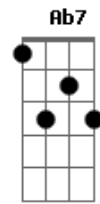

© ukulele-chords.com