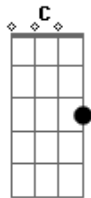

Marilia Mendonça - Rosa Embriagada

tom:

Intro: C G A G
C D G

[Primeira Parte]

Uma rosa tão bonita

Dentro de uma garrafa
E morreu embriagada

Sozinha na madrugada

Era moça de família

Meu amor da adolescência

A mulher que eu queria

Da mais pura inocência

[Segunda Parte]

Hoje ela é mais uma

Entre tantas por aí

Que procura na bebida

Um motivo pra sorrir

Trocou a felicidade

Pelas falsas amizades

Parece que só agora

Caiu na realidade

[Refrão]

E hoje ela bebe mais um gole

Sentada na calçada da minha casa

Menina que era tão delicada

Todos a chamam Rosa Embriagada

Hoje ela bate em meu portão

Chorando com a maquiagem borrada

Cansada dessa vida bagunçada

Implora pra ter meu amor de volta

(C G A)
(C D G)

[Segunda Parte]

Hoje ela é mais uma

Entre tantas por aí

Que procura na bebida

Um motivo pra sorrir

Trocou a felicidade

Pelas falsas amizades

Parece que só agora

Caiu na realidade

[Refrão]

E hoje ela bebe mais um gole

Sentada na calçada da minha casa

Menina que era tão delicada

Todos a chamam Rosa Embriagada

Hoje ela bate em meu portão

Chorando com a maquiagem borrada

Cansada dessa vida bagunçada

Implora pra ter meu amor de volta

[Final] C G

Acordes

© ukulele-chords.com

© ukulele-chords.com

© ukulele-chords.com

© ukulele-chords.com

© ukulele-chords.com