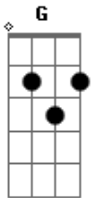

Marilia Mendonça - Rosa Embriagada

tom:

Intro: C G A G
C D G

[Primeira Parte]

Uma rosa tão bonita

Dentro de uma garrafa
E morreu embriagada

Sozinha na madrugada

Era moça de família

Meu amor da adolescência

A mulher que eu queria

Da mais pura inocência

[Segunda Parte]

Hoje ela é mais uma

Entre tantas por aí

Que procura na bebida

Um motivo pra sorrir

Trocou a felicidade

Pelas falsas amizades

Parece que só agora

Caiu na realidade

[Refrão]

E hoje ela bebe mais um gole

Sentada na calçada da minha casa

Menina que era tão delicada

Todos a chamam Rosa Embriagada

Hoje ela bate em meu portão

Chorando com a maquiagem borrada

Cansada dessa vida bagunçada

Implora pra ter meu amor de volta

(C G A)
(C D G)

[Segunda Parte]

Hoje ela é mais uma

Entre tantas por aí

Que procura na bebida

Um motivo pra sorrir

Trocou a felicidade

Pelas falsas amizades

Parece que só agora

Caiu na realidade

[Refrão]

E hoje ela bebe mais um gole

Sentada na calçada da minha casa

Menina que era tão delicada

Todos a chamam Rosa Embriagada

Hoje ela bate em meu portão

Chorando com a maquiagem borrada

Cansada dessa vida bagunçada

Implora pra ter meu amor de volta

[Final] C G

Acordes

© ukulele-chords.com