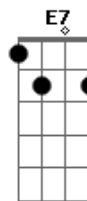

© ukulele-chords.com