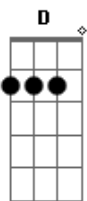

Marilia Mendonça - Pra Falar a Verdade

tom:

Intro: Em Bm C D C
Bm Em C Em D

[Refrão]

G
Um amigo me falou
Bm
Que a poeira vai baixar
Dm7
Que qualquer carinho novo
E7
Põe as coisas no lugar
Am
Que essa falta de você
Am7
Tende a desaparecer
C D D D
E a distância faz a gente esquecer

[Pré-Refrão]

G
Que o amargo e a solidão
Bm
Que me corta o coração
Dm7
De repente vão embora
E7
Que é chuva de verão
Am
Que esse pranto vai secar
Am7
E eu vou me acostumar
C G D
Que a tempestade logo vai passar

[Refrão]

G D Em
Pra falar a verdade na reali_dade
C Am7 D
É que pra você o nosso amor desencantou
G D Em
Só que no meu caso saiu tudo errado
C Am7 G D

Se o tempo apaga dessa vez não apagou

G D Em
Pra falar a verdade na reali_dade
C Am7 D
É que pra você o nosso amor desencantou
G D Em
Só que no meu caso saiu tudo errado
C Am7 G D
Se o tempo apaga dessa vez não apagou

(Em Bm C D C)
(Bm Em C Em D)

[Pré-Refrão]

G
Que o amargo e a solidão
Bm
Que me corta o coração
Dm7
De repente vão embora
E7
Que é chuva de verão
Am
Que esse pranto vai secar
Am7
E eu vou me acostumar
C G D
Que a tempestade logo vai passar
[Refrão]

G D Em
Pra falar a verdade na reali_dade
C Am7 D
É que pra você o nosso amor desencantou
G D Em
Só que no meu caso saiu tudo errado
C Am7 G D
Se o tempo apaga dessa vez não apagou
G D Em
Pra falar a verdade na reali_dade
C Am7 D
É que pra você o nosso amor desencantou
G D Em
Só que no meu caso saiu tudo errado
C Am7 F Em D G
Se o tempo apaga dessa vez não apagou

Acordes