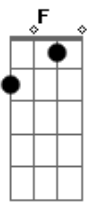

© ukulele-chords.com