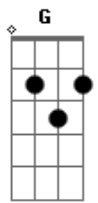

Marilia Mendonça - Parece Namoro

Tom: D

Intro: G A Gbm Bm

Você sempre vem ^G
 Você sempre volta ^A
 É um vai e vem que não sai de órbita ^{Gbm Bm}

Me acostumei, nem tranco a porta ^{G A}
 'Eita' vida torta ^{Gbm}
 Não sai de moda ^{Bm}

Eu tenho tanto de você em mim ^{G A}
 Você também ^{Gbm}
 Tem tanto de mim em você ^{Bm}
 E sabe bem

Que é tanto amor no coração ^{Em G Bm}
 Transborda e escorre pelos olhos ^A
 E quando abraça a solidão ^{Em G}
 Até assim sinto ciúmes ^{Bm A}
 Não controlo

Que é tanto amor no coração ^{Em G Bm}
 Transborda e escorre pelos olhos ^A
 E quando abraça a solidão ^{Em G}
 Até assim sinto ciúmes ^{Bm A}

Não controlo

A gente é tão um do outro ^G
 Que o resto é tão pouco ^A
 Aqui tá tudo certo pode bagunçar de novo ^{Bm}

Tão um do outro ^G
 Parece namoro ^A

Cada vez que cê volta tem sabor de beijo novo ^{Bm}

Tão um do outro ^G
 (G A Bm)

Tão um do outro ^G
 (A Bm)

A gente é tão um do outro ^G
 (A Bm)

Acordes

© ukulele-chords.com