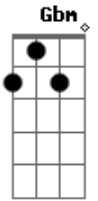

© ukulele-chords.com