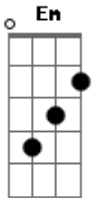

Marilia Mendonça - O Que É Que Você Viu Em Mim

Tom: F

(com acordes na forma de Capotraste na 3ª casa

D
 Estamos lado a lado nessa cama
 Só que hoje eu não vou querer dormir **G G D**
Em Dessa vez não deu dor de cabeça,
 Desliguei o celular **A**
 Que surpresa você por aqui. **D G D**

O que é que você viu em mim **G D**

Acordes

© ukulele-chords.com

© ukulele-chords.com

© ukulele-chords.com

© ukulele-chords.com

© ukulele-chords.com