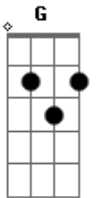

Marilia Mendonça - O Que É Que Você Viu Em Mim

Tom: F

(com acordes na forma de Capotraste na 3ª casa

D
 Estamos lado a lado nessa cama
 Só que hoje eu não vou querer dormir **G G D**
Em Dessa vez não deu dor de cabeça,
 Desliguei o celular **A**
 Que surpresa você por aqui. **D G D**

O que é que você viu em mim **G D**

Acordes

© ukulele-chords.com

© ukulele-chords.com

© ukulele-chords.com

© ukulele-chords.com

© ukulele-chords.com