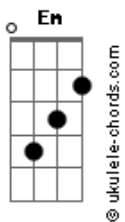

E a roupa de cama pode até mudar Am

Mas juro que seu cheiro ainda tá lá Cm

E volta e meia eu volto lá sozinho G

Eu tiro a roupa eu choro Em

E abro um vinho

## Acordes

Mas hoje a moça da cabine Am

Que adorava a gente

Com dó de mim falou Cm

Segue sua vida ele saiu no carro da frente G Em Cm

[Pré-Refrão]

E dá saudade Em

Daquela hidro borbulhando Bm