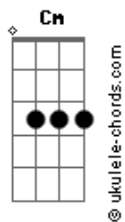

E você me chamando C

Pra gente se amar

Da saudade do gosto do beijo D Em Bm

E daquele lugar C

[Refrão]

E volta e meia eu volto lá sozinho G

Eu tiro a roupa eu choro Em

E abro um vinho

E a roupa de cama pode até mudar Am

Mas juro que seu cheiro ainda tá lá Cm

E volta e meia eu volto lá sozinho G

Eu tiro a roupa eu choro Em

E abro um vinho

## Acordes

Mas hoje a moça da cabine Am

Que adorava a gente

Com dó de mim falou Cm

Segue sua vida ele saiu no carro da frente G Em Cm

[Pré-Refrão]

E dá saudade Em

Daquela hidro borbulhando Bm