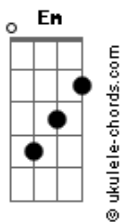

E a roupa de cama pode até mudar Am

Mas juro que seu cheiro ainda tá lá Cm

E volta e meia eu volto lá sozinho G

Eu tiro a roupa eu choro Em

E abro um vinho

Acordes

Mas hoje a moça da cabine Am

Que adorava a gente

Com dó de mim falou Cm

Segue sua vida ele saiu no carro da frente G Em Cm

[Pré-Refrão]

E dá saudade Em

Daquela hidro borbulhando Bm

E você me chamando C

Pra gente se amar

Da saudade do gosto do beijo D Em Bm