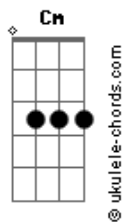

E você me chamando C

Pra gente se amar

Da saudade do gosto do beijo D Em Bm

E daquele lugar C

[Refrão]

E volta e meia eu volto lá sozinho G

Eu tiro a roupa eu choro Em

E abro um vinho

E a roupa de cama pode até mudar Am

Mas juro que seu cheiro ainda tá lá Cm

E volta e meia eu volto lá sozinho G

Eu tiro a roupa eu choro Em

E abro um vinho

Acordes

Mas hoje a moça da cabine Am

Que adorava a gente

Com dó de mim falou Cm

Segue sua vida ele saiu no carro da frente G Em Cm

[Pré-Refrão]

E dá saudade Em

Daquela hidro borbulhando Bm

E você me chamando C

Pra gente se amar

Da saudade do gosto do beijo D Em Bm