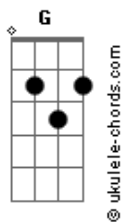

E a roupa de cama pode até mudar Am

Mas juro que seu cheiro ainda tá lá Cm

E volta e meia eu volto lá sozinho G

Eu tiro a roupa eu choro Em

E abro um vinho

## Acordes

Mas hoje a moça da cabine Am

Que adorava a gente

Com dó de mim falou Cm

Segue sua vida ele saiu no carro da frente G Em Cm

[Pré-Refrão]

E dá saudade Em

Daquela hidro borbulhando Bm