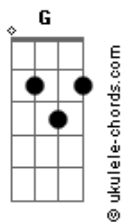

E a roupa de cama pode até mudar Am

Mas juro que seu cheiro ainda tá lá Cm

E volta e meia eu volto lá sozinho G

Eu tiro a roupa eu choro Em

E abro um vinho

Acordes

Mas hoje a moça da cabine Am

Que adorava a gente