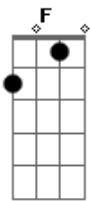

© ukulele-chords.com