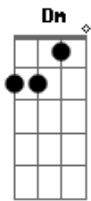

© ukulele-chords.com