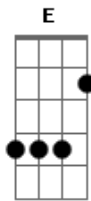

© ukulele-chords.com