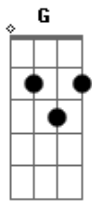

Marilia Mendonça - Impasse (part. Henrique & Juliano)

Tom: C
Intro: C G Am7 F

Primeira parte:

C G
Eu só queria entender seus pensamentos
Am7
E o que realmente tá rolando
G
E o que te faz fugir de mim
C G
Te juro, estou tentando ler seus olhos
Am7
Mas percebo que disfarça
G
E não consegue me encarar

Segunda parte:

F Am7
Senta aqui um pouco, sem ter pressa
F
Conta tudo, a hora é essa
G
Fala o que tem pra falar
F Am7
Não é que eu tô querendo do meu jeito
F
Eu me ajeito no seu jeito
G

Basta a gente conversar

Refrão:

C
Você diz que não
G
E eu acho que sim
Am7
Você não se entrega
F C
Seu medo te cerca, te pega e te joga pra longe de mim
Eu acho que sim
G
Você diz que não
Am7
Resolve esse impasse
F G Dm
E assumo pra gente essa louca paixão

F
Me abraça e me beija
G
Que eu tomo conta de você

C G Am7 F

"REPETE SEGUNDA PARTE"

"REPETE REFRÃO 2x"

C

Acordes

© ukulele-chords.com

© ukulele-chords.com