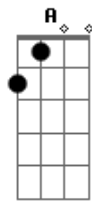

© ukulele-chords.com