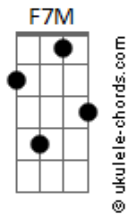

Marilia Mendonça - Fã Clube (part. Maiara e Maraísa)

tom:

Intro: Am Am

[Primeira Parte]

Dm F7M
Ah, se meus olhos tirassem fotos
G
Das poses que você faz
F7M
Eu nem piscaria mais

F7M G
Seu beijo tem gosto de doce de lei__te
Em
Quanto mais eu te beijo
Am
Mais aumenta minha sede

[Segunda Parte]

Dm
Quando mais eu te provo
G
Mais ainda te aprovo
Em
E pra mim é difícil dizer não
Am
Pra esse vício
G Dm G
Espetá__culo te conhecer
Am
Festival de amor e prazer

[Refrão]

Dm G
Meu coração fez um fã clube só pra você
Em Am
Oh, meu amor, eu vim aqui só pra te ver
Dm G
Meu coração fez um fã clube só pra você
Em Am
Depois do show na cama que cê deu

G Dm G
Meu coração fez um fã clube só pra você
Em Am
Oh, meu amor, eu vim aqui só pra te ver
Dm G
Meu coração fez um fã clube só pra você
Em Am

Acordes

Depois do show na cama que cê deu
Dm G
Sua fã número um sou eu, sou eu
Em Am
Sua fã número um sou eu, sou eu

[Solo] Dm G Em Am

[Segunda Parte]

Dm
Quando mais eu te provo
G
Mais ainda te aprovo
Em
E pra mim é difícil dizer não
Am
Pra esse vício
G Dm G
Espetá__culo te conhecer
Am
Festival de amor e prazer

[Refrão]

Dm G
Meu coração fez um fã clube só pra você
Em Am
Oh, meu amor, eu vim aqui só pra te ver
Dm G
Meu coração fez um fã clube só pra você
Em Am
Depois do show na cama que cê deu
G Dm G
Meu coração fez um fã clube só pra você
Em Am
Oh, meu amor, eu vim aqui só pra te ver
Dm G
Meu coração fez um fã clube só pra você
Em Am
Depois do show na cama que cê deu
Dm G
Sua fã número um sou eu, sou eu
Em Am
Sua fã número um sou eu, sou eu