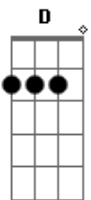

Marilia Mendonça - Cara ou Coroa (part. Maiara e Maraisa)

tom:

Intro: G

[Refrão]

Cara ou coroa meu amigo vamos jogar
 É tudo ou nada precisamos decidir
 É pra você ou para mim
 E pra ninguém mais
 Cara ou coroa, meu amigo
 Vamos jogar

[Primeira Parte]

Ela me disse que era eu
 Que ela queria
 E toda vez que me beijava
 Enlouquecia

Ela também gosta de mim
 E me procura
 No seus abraços encontrei
 Tanta ternura

[Refrão]

Acordes

© ukulele-chords.com

© ukulele-chords.com

© ukulele-chords.com

© ukulele-chords.com

Cara ou coroa meu amigo vamos jogar
 É tudo ou nada precisamos decidir
 É pra você ou para mim
 E pra ninguém mais
 Cara ou coroa, meu amigo
 Vamos jogar