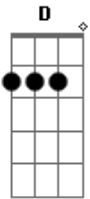

ukulele-chords.com