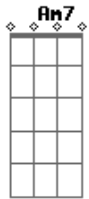

[Primeira Parte]

^G
 Ela me disse que era eu
^D
 Que ela queria
^{Am7}
 E toda vez que me beijava
^{D G D}
 Enlouquecia
^{G C G}
 Ela também gosta de mim
^D
 E me procura
^{Am7}
 No seus abraços encontrei
^{D G D D2 D}
 Tanta ternura

[Refrão]

^G
 Cara ou coroa, meu amigo

Acordes

ukulele-chords.com

ukulele-chords.com

ukulele-chords.com

ukulele-chords.com

ukulele-chords.com

^{D D2 D}
 Vamos jogar
^{Am7}
 É tudo ou nada
^{D G D D2 D}
 Precisamos decidir
^G
 É pra você ou para mim
^{D Dadd9 D}
 E pra ninguém mais
^{Am7 D}
 Cara ou coroa, meu amigo
^{G D}
 Vamos jogar

[Segunda Parte]