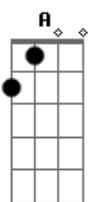

Marilia Mendonça - Amigo Emprestado

Tom: D
Intro: Em7

[Primeira Parte]

Será que eu tô vendo coisa
 Eu sei eu já bebi demais
 Mas ainda tô no meu normal
 Chegou um amigo dele ali
 E eu nem sei pra onde eu vou fugir
 Tá me mandando sinal
 Tentando uma aproximação
 Se é pra falar do ex eu dispenso
 Mas pelo jeito que ele tá me olhando
 Ele que tá me querendo

[Refrão]

Se ele que é amigo
 Tomou uma esqueceu
 Imagina eu
 Que tô bebendo o dia inteiro aqui jogado
 Mandou sorriso e acertou meu ponto fraco

Se ele que é amigo
 Tomou uma esqueceu
 Imagina eu

Tava um sofrendo
 Um querendo
 Os dois alcoolizado
 Eu tô pegando seu amigo emprestado

[Solo] D A Em7 G A

[Primeira Parte]

Acordes

© ukulele-chords.com

© ukulele-chords.com

© ukulele-chords.com

© ukulele-chords.com

© ukulele-chords.com

© ukulele-chords.com

Tá me mandando sinal
 Tentando uma aproximação
 Se é pra falar do ex eu dispenso
 Mas pelo jeito que ele tá me olhando
 Ele que tá me querendo
 [Refrão]
 Se ele que é amigo
 Tomou uma esqueceu
 Imagina eu
 Que tô bebendo o dia inteiro aqui jogado
 Mandou sorriso e acertou meu ponto fraco
 Se ele que é amigo
 Tomou uma esqueceu
 Imagina eu
 Tava um sofrendo
 Um querendo
 Os dois alcoolizado
 Eu tô pegando seu amigo
 Se ele que é amigo
 Tomou uma esqueceu
 Imagina eu
 Que tô bebendo o dia inteiro aqui jogado
 Mandou sorriso e acertou meu ponto fraco
 Se ele que é amigo
 Tomou uma esqueceu
 Imagina eu
 Tava um sofrendo
 Um querendo
 Os dois alcoolizado
 Eu tô pegando seu amigo emprestado