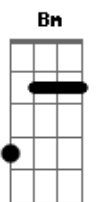

Marilia Mendonça - Amigo Emprestado

Tom: D
Intro: Em7

[Primeira Parte]

Será que eu tô vendo coisa
 Eu sei eu já bebi demais
 Mas ainda tô no meu normal
 Chegou um amigo dele ali
 E eu nem sei pra onde eu vou fugir
 Tá me mandando sinal
 Tentando uma aproximação
 Se é pra falar do ex eu dispenso
 Mas pelo jeito que ele tá me olhando
 Ele que tá me querendo

[Refrão]

Se ele que é amigo
 Tomou uma esqueceu
 Imagina eu
 Que tô bebendo o dia inteiro aqui jogado
 Mandou sorriso e acertou meu ponto fraco

Se ele que é amigo
 Tomou uma esqueceu
 Imagina eu

Tava um sofrendo
 Um querendo
 Os dois alcoolizado
 Eu tô pegando seu amigo emprestado

[Solo] D A Em7 G A

[Primeira Parte]

Acordes

© ukulele-chords.com

© ukulele-chords.com

© ukulele-chords.com

© ukulele-chords.com

© ukulele-chords.com

© ukulele-chords.com

Tá me mandando sinal
 Tentando uma aproximação
 Se é pra falar do ex eu dispenso
 Mas pelo jeito que ele tá me olhando
 Ele que tá me querendo
 [Refrão]
 Se ele que é amigo
 Tomou uma esqueceu
 Imagina eu
 Que tô bebendo o dia inteiro aqui jogado
 Mandou sorriso e acertou meu ponto fraco
 Se ele que é amigo
 Tomou uma esqueceu
 Imagina eu
 Tava um sofrendo
 Um querendo
 Os dois alcoolizado
 Eu tô pegando seu amigo
 Se ele que é amigo
 Tomou uma esqueceu
 Imagina eu
 Que tô bebendo o dia inteiro aqui jogado
 Mandou sorriso e acertou meu ponto fraco
 Se ele que é amigo
 Tomou uma esqueceu
 Imagina eu
 Tava um sofrendo
 Um querendo
 Os dois alcoolizado
 Eu tô pegando seu amigo emprestado