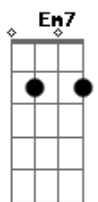

© ukulele-chords.com