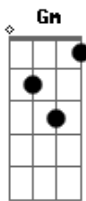

Marília Almeida - Dá-me Tua Paz

tom:

Intro: Bb F Gm Eb

Bb F
Dá-me tuas asas Senhor
Gm Eb
Eu preciso ver
Bb F
O teu Espírito de amor
Bb Eb Gm F
Preciso conhecer

Bb F
Pelo caminho falho
Gm Eb
Sem saber quem eras
Bb F
Andei sem te conhecer
Bb Eb Gm F
Quase vim a perecer

Bb F Gm Gm
Dá-me tua Paz Senhor, eu preciso ver

Bb Eb
O teu Espírito de amor
Eb Bb

Acordes

© ukulele-chords.com

© ukulele-chords.com

© ukulele-chords.com

© ukulele-chords.com

Preciso conhecer

Eb Bb F
Na minha angústia, então clamei
Gm Gm
Eu pude ouvir a tua voz
Bb Eb
Então dizendo: vem filho meu
Eb Bb
Aceita-me como teu Deus

Eb Bb F
Dá-me tuas asas Senhor
Gm Gm
Pra voar até o céu
Bb Eb
E no infinito de amor
Eb Bb
Passear além do véu
Eb Bb F
Pelo vale escuro