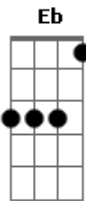

Marília Almeida - Dá-me Tua Paz

tom:

Intro: Bb F Gm Eb

Bb F
Dá-me tuas asas Senhor
Gm Eb
Eu preciso ver
Bb F
O teu Espírito de amor
Bb Eb Gm F
Preciso conhecer

Bb F
Pelo caminho falho
Gm Eb
Sem saber quem eras
Bb F
Andei sem te conhecer
Bb Eb Gm F
Quase vim a perecer

Bb F Gm Gm
Dá-me tua Paz Senhor, eu preciso ver

Bb Eb
O teu Espírito de amor
Eb Bb

Acordes

© ukulele-chords.com

© ukulele-chords.com

© ukulele-chords.com

© ukulele-chords.com

Preciso conhecer

Eb Bb F
Na minha angústia, então clamei
Gm Gm
Eu pude ouvir a tua voz
Bb Eb
Então dizendo: vem filho meu
Eb Bb
Aceita-me como teu Deus

Eb Bb F
Dá-me tuas asas Senhor
Gm Gm
Pra voar até o céu
Bb Eb
E no infinito de amor
Eb Bb
Passear além do véu
Eb Bb F
Pelo vale escuro