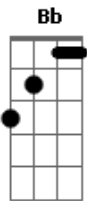

Marília Almeida - Dá-me Tua Paz

tom:

Intro: Bb F Gm Eb

Bb F
Dá-me tuas asas Senhor
Gm Eb
Eu preciso ver
Bb F
O teu Espírito de amor
Bb Eb Gm F
Preciso conhecer

Bb F
Pelo caminho falho
Gm Eb
Sem saber quem eras
Bb F
Andei sem te conhecer
Bb Eb Gm F
Quase vim a perecer

Bb F Gm Gm
Dá-me tua Paz Senhor, eu preciso ver

Bb Eb
O teu Espírito de amor
Eb Bb

Acordes

© ukulele-chords.com

© ukulele-chords.com

© ukulele-chords.com

© ukulele-chords.com

Preciso conhecer

Eb Bb F
Na minha angústia, então clamei
Gm Gm
Eu pude ouvir a tua voz
Bb Eb
Então dizendo: vem filho meu
Eb Bb
Aceita-me como teu Deus

Eb Bb F
Dá-me tuas asas Senhor
Gm Gm
Pra voar até o céu
Bb Eb
E no infinito de amor
Eb Bb
Passear além do véu
Eb Bb F
Pelo vale escuro