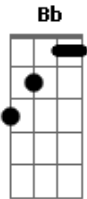

# Marília Almeida - Dá-me Tua Paz

tom:

Intro: Bb F Gm Eb

Bb F  
Dá-me tuas asas Senhor  
Gm Eb  
Eu preciso ver  
Bb F  
O teu Espírito de amor  
Bb Eb Gm F  
Preciso conhecer

Bb F  
Pelo caminho falho  
Gm Eb  
Sem saber quem eras  
Bb F  
Andei sem te conhecer  
Bb Eb Gm F  
Quase vim a perecer

Bb F Gm Gm  
Dá-me tua Paz Senhor, eu preciso ver

Bb Eb  
O teu Espírito de amor  
Eb Bb

## Acordes

© ukulele-chords.com

© ukulele-chords.com

© ukulele-chords.com

© ukulele-chords.com

Preciso conhecer

Eb Bb F  
Na minha angústia, então clamei  
Gm Gm  
Eu pude ouvir a tua voz  
Bb Eb  
Então dizendo: vem filho meu  
Eb Bb  
Aceita-me como teu Deus