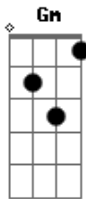

# Marília Almeida - Dá-me Tua Paz

tom:

Intro: Bb F Gm Eb

Bb F  
Dá-me tuas asas Senhor  
Gm Eb  
Eu preciso ver  
Bb F  
O teu Espírito de amor  
Bb Eb Gm F  
Preciso conhecer

Bb F  
Pelo caminho falho  
Gm Eb  
Sem saber quem eras  
Bb F  
Andei sem te conhecer  
Bb Eb Gm F  
Quase vim a perecer

Bb F Gm Gm  
Dá-me tua Paz Senhor, eu preciso ver

Bb Eb  
O teu Espírito de amor  
Eb Bb

## Acordes

© ukulele-chords.com

© ukulele-chords.com

© ukulele-chords.com

© ukulele-chords.com

Preciso conhecer

Eb Bb F  
Na minha angústia, então clamei  
Gm Gm  
Eu pude ouvir a tua voz  
Bb Eb  
Então dizendo: vem filho meu  
Eb Bb  
Aceita-me como teu Deus