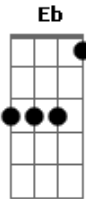

# Marília Almeida - Dá-me Tua Paz

tom:

Intro: Bb F Gm Eb

Bb F  
Dá-me tuas asas Senhor  
Gm Eb  
Eu preciso ver  
Bb F  
O teu Espírito de amor  
Bb Eb Gm F  
Preciso conhecer

Bb F  
Pelo caminho falho  
Gm Eb  
Sem saber quem eras  
Bb F  
Andei sem te conhecer  
Bb Eb Gm F  
Quase vim a perecer

Bb F Gm Gm  
Dá-me tua Paz Senhor, eu preciso ver

Bb Eb  
O teu Espírito de amor  
Eb Bb

## Acordes

© ukulele-chords.com

© ukulele-chords.com

© ukulele-chords.com

© ukulele-chords.com

Preciso conhecer

Eb Bb F  
Na minha angústia, então clamei  
Gm Gm  
Eu pude ouvir a tua voz  
Bb Eb  
Então dizendo: vem filho meu  
Eb Bb  
Aceita-me como teu Deus

Eb Bb F  
Dá-me tuas asas Senhor  
Gm Gm  
Pra voar até o céu  
Bb Eb  
E no infinito de amor  
Eb Bb  
Passear além do véu  
Eb Bb F  
Pelo vale escuro

Gm Gm  
Não quis saber quem eras  
Bb Eb  
Mas arrependido estou  
Eb Bb Eb  
Me aceita meu Senhor