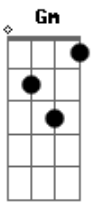

© ukulele-chords.com