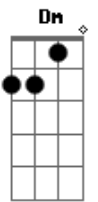

© ukulele-chords.com