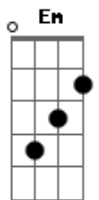

© ukulele-chords.com