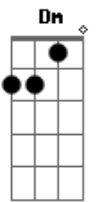

© ukulele-chords.com