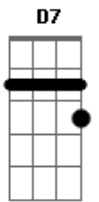

© ukulele-chords.com