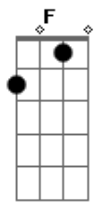

Marilene Santiago - Contempla-me Senhor

Tom: F

Intro: d.: Dm D7 Gm C F Bb Gm A7 Dm A7 Dm

Vivia atribulada, ^{D7} tão triste era o caminho ^{Gm C} ^F ^{Bb}
^{Gm} ^A

Mas já encontrei a vida, não ando mais sozinha ^{D7} ^{Gm C}

Cobriu-me com o seu sangue ^F ^{Bb} tão forte foi sua luz ^{Gm} ^{A7}

Tirando-me das trevas ^D seu nome é Jesus

Refrão:

^{A7} ^D

Contempla-me Senhor

Minha vida já lhe dei ^{Bm} ^{Em} ^A ^D

(Final ^{Dm})
^{Dm} E um dia lá no céu com os anjos cantarei - 2x

Se estás amargurado ^F ^{D7} ^{Bb} não tens um ombro amigo ^{Gm C}

Escuta-me agora ^D Jesus fala contigo ^{Gm} ^{A7} ^{Dm} ^{D7}

Eu dei a minha vida ^F ^{Bb} na cruz a entreguei ^{Gm C}

Tua alma no inferno ^D eu já a resgatei ^{Gm} ^{A7}

Acordes

© ukulele-chords.com