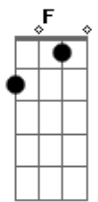

Marilene Santiago - Contempla-me Senhor

Tom: F

Intro: d.: Dm D7 Gm C F Bb Gm A7 Dm A7 Dm

Vivia atribulada, ^{D7} ^{Gm C} tão triste era o caminho ^F ^{Bb}
^{Gm A}

Mas já encontrei a vida, ^{D7} não ando mais sozinha ^{Gm C}

Cobriu-me com o seu sangue ^{F Bb} tão forte foi sua luz ^{Gm A7}

Tirando-me das trevas ^F seu nome é Jesus ^{Bb D}

Refrão:

^{A7} ^D

Contempla-me Senhor

Minha vida já lhe dei ^{Bm} ^{Em}
^A ^D

(Final ^{Dm})
^{Dm} E um dia lá no céu com os anjos cantarei - 2x

Se estás amargurado ^{D7} ^{Gm C} não tens um ombro amigo ^{F Bb}

Escuta-me agora ^{Gm} Jesus fala contigo ^{A7 Dm D7}

Eu dei a minha vida ^{Gm C} na cruz a entreguei ^{F Bb}

Tua alma no inferno ^{Gm A7} eu já a resgatei ^D

Acordes

© ukulele-chords.com