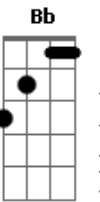

© ukulele-chords.com