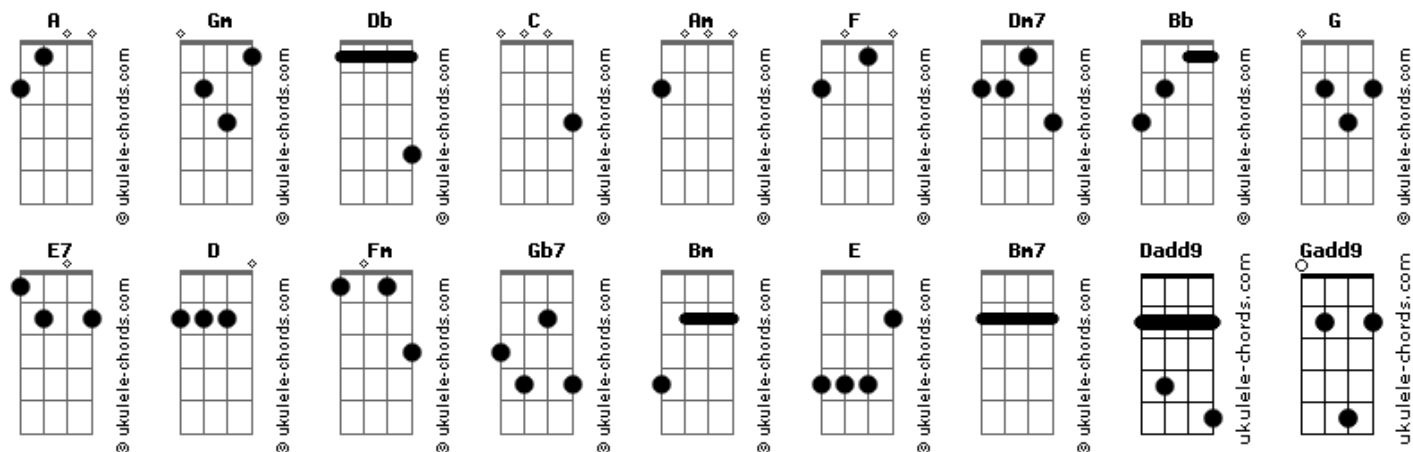

Marila Palma - Algo Mas Que La Nada

tom:
 Db (forma dos acordes no tom de C)
 Capostraste na 1ª casa
 Intro: C Am F
 C Am F

C Am F
 La revolución y la pureza
 C Am F
 Los colores, la música y la voz
 C Am F
 La más perfecta cercanía
 C Am F
 La sinceridad y la poesía
 Dm7 Am
 Un universo tan oscuro
 Bb G
 Una ciega visión en lo más profundo
 C E7 Am Am
 Encontramos estrellas y sonidos
 F D G
 Un hermoso camino para ir unidos
 C Bb Am
 En tu esencia mi refugio
 Fm
 En algo más que en la nada

(C Am F)
Acordes

C Am F
 Donde voy y a dónde vamos
 C Am F
 Si todo cambia en un instante
 C Am F
 Estábamos seguros antes
 C Am F
 Ahora nos perdemos entre diamantes
 Dm7 Am
 Un universo tan oscuro
 Bb G
 Una ciega visión en lo más profundo
 D Gb7 Bm Bm
 Encontramos estrellas y sonidos
 G E A A A
 Un hermoso camino para ir unidos
 D C Bm7
 En tu esencia mi refugio
 Gm
 En algo más que en la nada
 (D Bm7 G Gm)
 Dadd9 Bm7 Gadd9
 La revolución y la pureza
 Dadd9 Bm7 Gadd9
 Los colores, la música y la voz