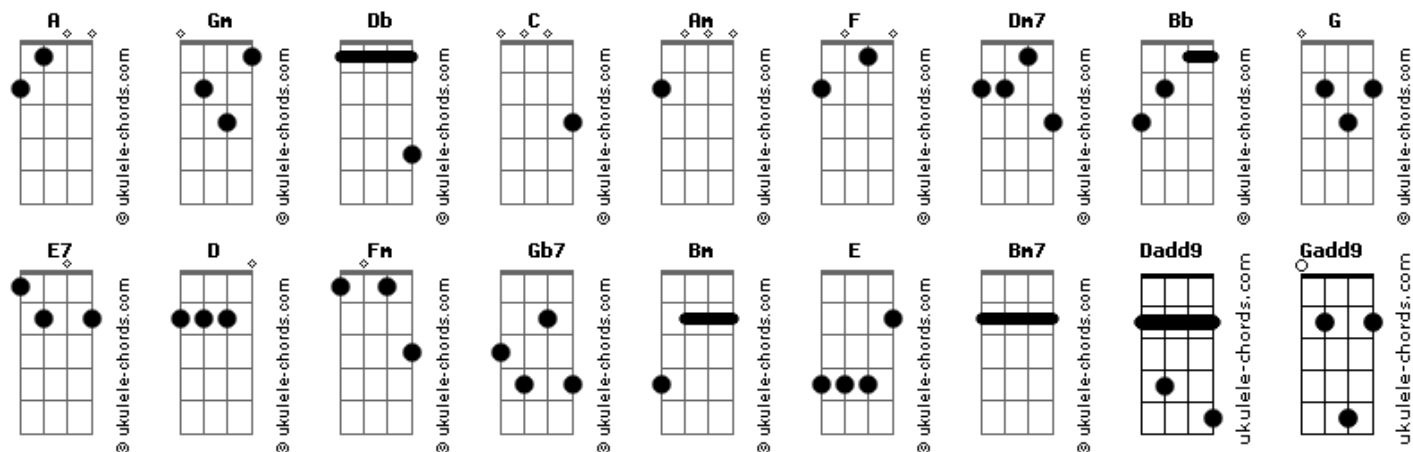

# Marila Palma - Algo Mas Que La Nada

tom:  
 Db (forma dos acordes no tom de C )  
 Capostraste na 1ª casa  
 Intro: C Am F  
 C Am F

C Am F  
 La revolución y la pureza  
 C Am F  
 Los colores, la música y la voz  
 C Am F  
 La más perfecta cercanía  
 C Am F  
 La sinceridad y la poesía  
 Dm7 Am  
 Un universo tan oscuro  
 Bb G  
 Una ciega visión en lo más profundo  
 C E7 Am Am  
 Encontramos estrellas y sonidos  
 F D G  
 Un hermoso camino para ir unidos  
 C Bb Am  
 En tu esencia mi refugio  
 Fm  
 En algo más que en la nada

( C Am F )  
**Acordes**

C Am F  
 Donde voy y a dónde vamos  
 C Am F  
 Si todo cambia en un instante  
 C Am F  
 Estábamos seguros antes  
 C Am F  
 Ahora nos perdemos entre diamantes  
 Dm7 Am  
 Un universo tan oscuro  
 Bb G  
 Una ciega visión en lo más profundo  
 D Gb7 Bm Bm  
 Encontramos estrellas y sonidos  
 G E A A A  
 Un hermoso camino para ir unidos  
 D C Bm7  
 En tu esencia mi refugio  
 Gm  
 En algo más que en la nada  
 ( D Bm7 G Gm )  
 Dadd9 Bm7 Gadd9  
 La revolución y la pureza  
 Dadd9 Bm7 Gadd9  
 Los colores, la música y la voz