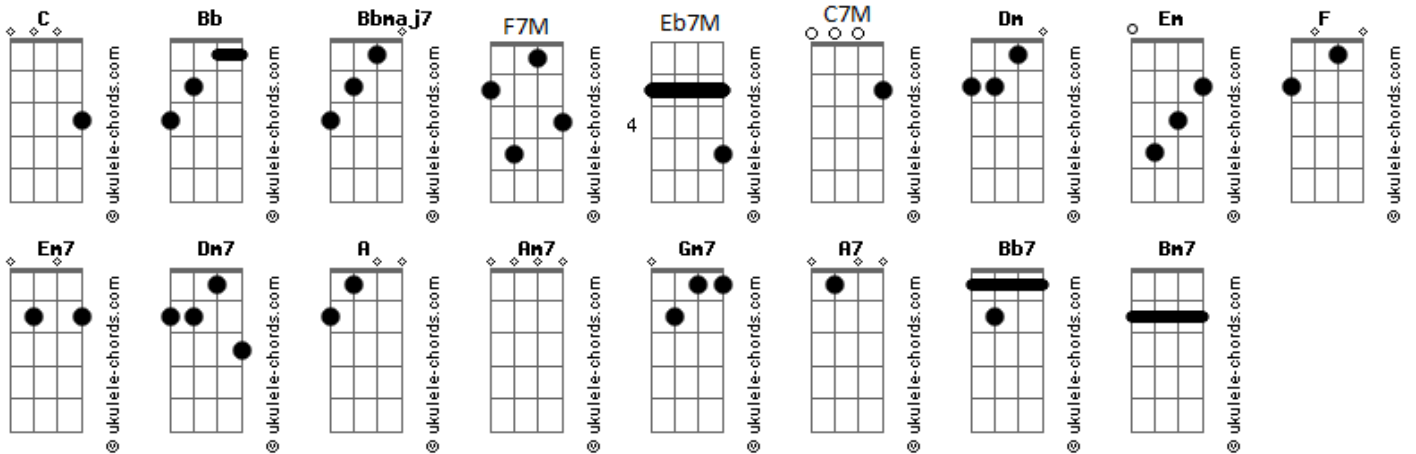

# Marie - Montanha Russa

tom:

Intro: Dm Em F Dm  
 Preta, pode me dizer o que  
 'Cê quer de mim?

Eu não sei, mas sinto que  
 Tal\_vez, chegou ao fim

Não venha com meias  
 Verda\_\_\_\_des

Não venha cheia de charme  
 Por favor

Montanha russa de sentimentos  
 Aperta, esmaga e joga no chão

Cora\_\_ção

Co\_\_\_\_ra\_\_\_\_çã\_\_\_\_\_o

Tua queda não magoou  
 Pois eu te segurei

Mas largou da minha mão  
 Quando mais precisei

## Acordes

O trilho que foge dos  
 Pé\_\_\_\_s  
 O chão que vem à face  
 O pavor  
 Montanha russa de sentimentos  
 Aperta, esmaga e joga no chão  
 Co\_\_ração

Montanha russa de sentimentos  
 Aperta, esmaga e joga no chão  
 Co\_\_ra\_\_ção  
 Co\_\_\_\_ra\_\_\_\_ção