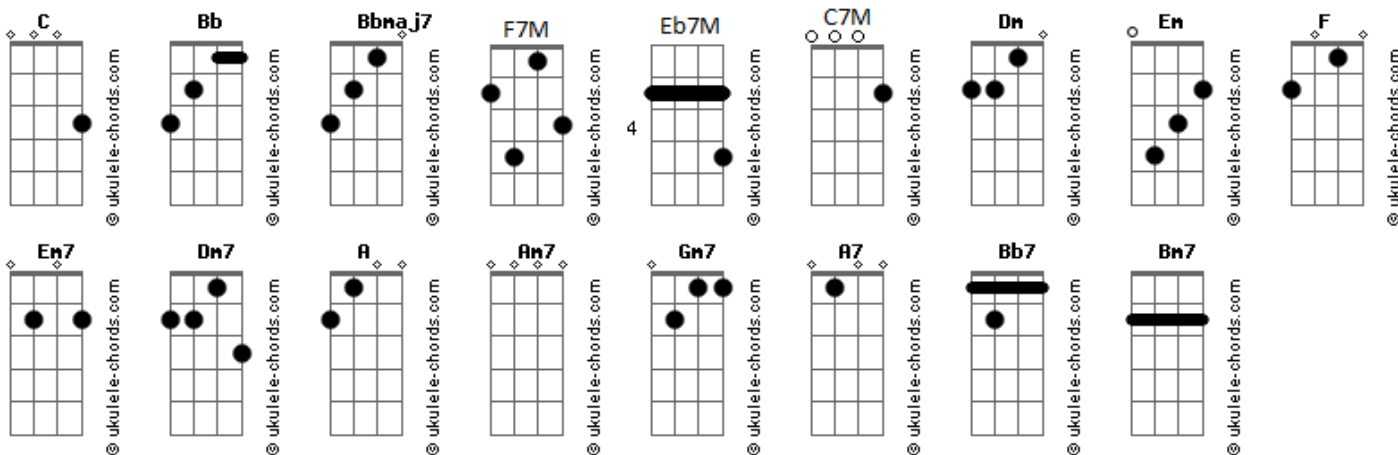

# Marie - Montanha Russa

tom:

Intro: Dm Em F Dm

Em7 Dm7 C Bb7M Bb  
 Preta, pode me dizer o que

'Cê quer de mim?

Em7 Dm7 Am7 Bb7M  
 Eu não sei, mas sinto que

Am7 Gm7 A7  
 Tal\_vez, chegou ao fim

Gm7  
 Não venha com meias

F7M Am7  
 Verda\_\_\_\_des

Gm7 Bb7M Bb7  
 Não venha cheia de charme

A A7  
 Por favor

Gm7 Dm7 Gm7 A7  
 Montanha russa de sentimentos

Bb7M Bm7  
 Aperta, esmaga e joga no chão

C A  
 Cora\_\_ção

Eb7M C#7M C7M Bb7M A7  
 Co\_\_\_\_ra\_\_\_\_çã\_\_\_\_\_o

Em7 Dm7 Am7 Bb7M  
 Tua queda não magoou

Am7 Gm7 A7  
 Pois eu te segurei

Em7 Dm7 Am7 Bb7M  
 Mas largou da minha mão

Gm7 A7  
 Quando mais precisei

## Acordes

Gm7  
 0 trilho que foge dos

F7M Dm7  
 Pé\_\_\_\_s

Gm7 Bb7  
 0 chão que vem à face

A7  
 0 pavor

Gm7 Dm7 Gm7 A7  
 Montanha russa de sentimentos

Bb7M Gm7 Bb7M A7  
 Aperta, esmaga e joga no chão