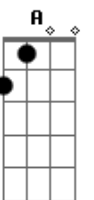

© ukulele-chords.com