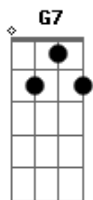

© ukulele-chords.com

© ukulele-chords.com