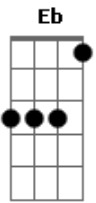

© ukulele-chords.com