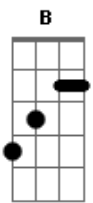

© ukulele-chords.com