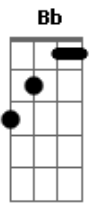

Lá de onde eu vim tudo é feito com amor
Sabedoria é manter a essência
Se importar menos com as coisas
Porque as coisas vem e vão
Lá de onde eu vim os sorrisos são sinceros
Tem mistérios escondidos em canções
Dá pra ver o horizonte e o céu
A mãe dava um beijo na testa, ah, que saudade dela

Sinto falta das coisas da rua
Quando a vida era bem mais bonita
Liberdade era um banho de chuva
Cada gota na pele eu sorria
Sinto falta das coisas da rua
Pé descalça e o frio na barriga
Quando achava as pessoas tão puras
Alegria era sempre bem vinda

Lá de onde eu vim
Todo mundo é transparente, é gente
Lá de onde eu vim
Quando eu abro a janela, aquarela
Deixo a luz do Sol entrar
Dá pra ver o horizonte e o céu

Os pássaros fazendo uma festa
Ah, e o beijo dela

Sinto falta das coisas da rua
Quando a vida era bem mais bonita
Liberdade era um banho de chuva
Cada gota na pele eu sorria
Sinto falta das coisas da rua
Pé descalça e o frio na barriga
Quando achava as pessoas tão puras
Alegria era sempre bem vinda

Devo tudo ao lugar que cresci
Aos amigos que eu escolhi

É o valor que eu carrego no peito
Não há nada em troca
Sei que um dia daqui vou partir
Vai ficar um pedaço de mim
A lembrança nas pessoas
Do lugar de onde eu vim

Sinto falta das coisas da rua
Quando a vida era bem mais bonita
Liberdade era um banho de chuva
Cada gota na pele eu sorria
Sinto falta das coisas da rua
Pé descalça e o frio na barriga
Quando achava as pessoas tão puras
Alegria era sempre bem vinda

Acordes

© ukulele-chords.com