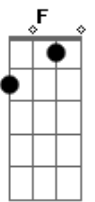

© ukulele-chords.com