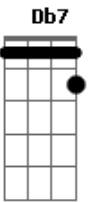

© ukulele-chords.com