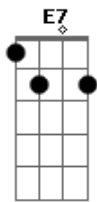

© ukulele-chords.com