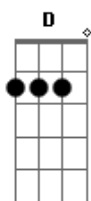

© ukulele-chords.com