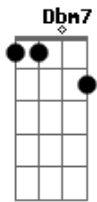

© ukulele-chords.com