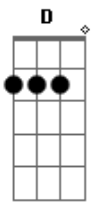

© ukulele-chords.com