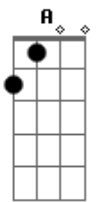

Mariana Nolasco - Fico Assim Sem Você

Tom: A
Intro: A Dbm7 D E7 (2x)

A Dbm7
Avião sem asa, fogueira sem brasa
D E7
Sou eu assim sem você
A Dbm7
Futebol sem bola, piu-Piu sem frajola
D E7
Sou eu assim sem você
D E7
Por que é que tem que ser assim?
F Gbm7
Se o meu desejo não tem fim
B7
Eu te quero a todo instante
Nem mil alto-falantes
E7
Vão poder falar por mim
A
Amor sem beijinho,
Dbm7
Buchecha sem Claudinho
D E7
Sou eu assim sem você
A Dbm7
Circo sem palhaço, namoro sem amasso
D E7
Sou eu assim sem você
D E7
To louca pra te ver chegar
F Gbm7
To louca pra te ter nas mãos
B7
Deitar no teu abraço, retomar o pedaço
E7
Que falta no meu coração

Refrão:
Gbm7 Dbm7
Eu não existo longe de você
D A Db7
E a solidão é o meu pior castigo
Gbm7 Dbm7
Eu conto as horas pra poder te ver
D E7
Mas o relógio tá de mal comigo
Por que? Por que?
A Dbm7
Neném sem chupeta, Romeu sem Julieta
D E7
Sou eu assim sem você
A Dbm7
Carro sem estrada, queijo sem goiabada
D E7
Sou eu assim sem você
D E7
Por que é que tem que ser assim?
F Gbm7
Se o meu desejo não tem fim
B7
Eu te quero a todo instante
Nem mil alto-falantes
E7
Vão poder falar por mim
Refrão 2x:
Gbm7 Dbm7
Eu não existo longe de você
D A B7
E a solidão é o meu pior castigo
Gbm7 Dbm7
Eu conto as horas pra poder te ver
D E7 A
Mas o relógio tá de mal comigo

Acordes

© ukulele-chords.com