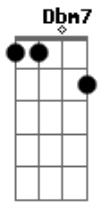

© ukulele-chords.com