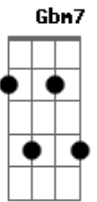

© ukulele-chords.com