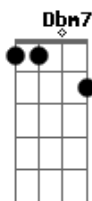

© ukulele-chords.com