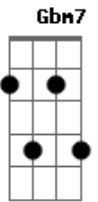

© ukulele-chords.com