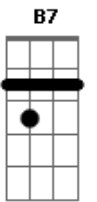

© ukulele-chords.com