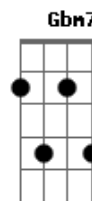

© ukulele-chords.com