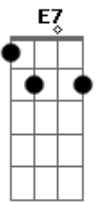

© ukulele-chords.com