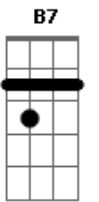

© ukulele-chords.com