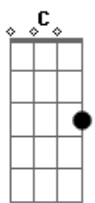

© ukulele-chords.com