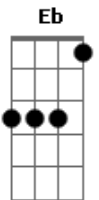

© ukulele-chords.com