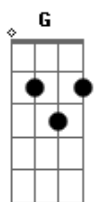

Em
Então deixa que eu te leve
Bm Am Bm
Eu te leve pra longe daqui

Em
Eu sei
Bm
A vida é curta e bonita
Am
A minha alma precisa
Bm
Se refugiar

Em
Meu bem
Bm
Vamos nos perder nas nuvens
Am
Em tons de rosa e laranja
Bm
Entre as ondas do mar
Em
Amor
Bm
Olha o tempo lá fora
Am
É hora de ir embora
Bm
É hora de ir ver o mar

Em
Amor
Bm
Encaixa teu peito no meu
Am
Faz o teu leito aqui
Bm
Vem sentir o sol
É hora de ir

[Final] Am C Em Am Bm Am

Acordes

© ukulele-chords.com

© ukulele-chords.com

© ukulele-chords.com

© ukulele-chords.com