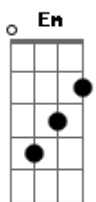

Am
Em tons de rosa e laranja

Bm
Entre as ondas do mar

Em
Amor

Bm
Olha o tempo lá fora

Am
É hora de ir embora

Bm
É hora de ir ver o mar

Em
Amor

Bm
Encaixa teu peito no meu

Am
Faz o teu leito aqui

Bm
Vem sentir o sol

É hora de ir

[Final] Am C Em Am Bm7 Am7

Acordes

© ukulele-chords.com

© ukulele-chords.com

© ukulele-chords.com