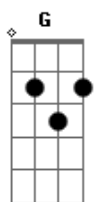

Am
Em tons de rosa e laranja

Bm
Entre as ondas do mar

Em
Amor

Bm
Olha o tempo lá fora

Am
É hora de ir embora

Bm
É hora de ir ver o mar

Em
Amor

Bm
Encaixa teu peito no meu

Am
Faz o teu leito aqui

Bm
Vem sentir o sol

É hora de ir

[Final] Am C Em Am Bm7 Am7

Acordes

© ukulele-chords.com

© ukulele-chords.com

© ukulele-chords.com