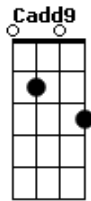

ukulele-chords.com