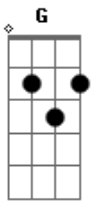

Mariana Diniz Boiadeirinha - Pertinho de Mim

tom:

G

Quando eu te vi chegando de pick up na fazenda

Foi normal eu querer te conhecer

Aquele seu jeitinho de sorrir quando me olhava

Me fez gostar muito de você

Só não sabia que gostava muito mais do que podia

E chorei porque teria que esquecer

[Refrão]

Você não me ensinou a gostar de você

Mas meu coração é o dono de mim

Nas asas do tempo voaremos longe

Mas sempre te levo aqui

Você não me ensinou a gostar de você

Mas meu coração é o dono de mim

Nas asas do tempo voaremos longe

Mas sempre te levo aqui

Pertinho de mim

No pátio da escola seu lugarzinho preferido

Onde sempre gostava de ficar

Nunca mais foi tão legal, colorido e divertido

Quando pra cidade você foi mudar

Sei que de longe muitas vezes, também se lembra de mim

A boiadeirinha que te fez se apaixonar

Acordes

© ukulele-chords.com