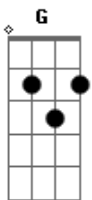

Mariana Diniz Boiadeirinha - Menina da Bota

tom:

Intro: **Bm** **G** **D** **A**

Bm **G**
Os meninos da rave Nois cata no laço
D **A**
E faz sertanejo canta
Bm **G**
Inverte o ditado sotaque importado
D **A**
Nois faz fala: aooo Paranáaaaa

Bm **G**
Playboy aumenta o som
D
Playboy aumenta o som
A
Toca nois no paredão
Bm **G**
Playboy aumenta o som
D
Playboy aumenta o som
A
Troca trap por modão

Bm **G**
O som da menina da bota
D **A**
Hoje faz levantar poeira
Bm **G**
E o tunts, tunts da balada
D **A**
Agora ta ouvindo a violeira

Bm **G**
O som da menina da bota
D **A**
Chegou na cidade inteira
Bm **G**
E o tunts, tunts da balada
D **A**
Agora ta ouvindo a violeira

(**Bm** **G** **D** **A**)

Bm **G**
Os meninos da rave Nois cata no laço
D **A**
E faz sertanejo canta
Bm **G**
Inverte o ditado sotaque importado
D **A**

Acordes

© ukulele-chords.com

© ukulele-chords.com

© ukulele-chords.com

© ukulele-chords.com

Nois faz fala: aooo Paranáaaaa

Bm **G**
Playboy aumenta o som
D
Playboy aumenta o som
A
Toca nois no paredão
Bm **G**
Playboy aumenta o som
D
Playboy aumenta o som
A
Troca trap por modão