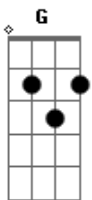

Mariana Diniz Boiadeirinha - Menina da Bota

tom:

Intro: Bm G D A

Bm G
Os meninos da rave Nois cata no laço
D A
E faz sertanejo canta
Bm G
Inverte o ditado sotaque importado
D A
Nois faz fala: aooo Paranáaaaa

Bm G
Playboy aumenta o som
D
Playboy aumenta o som
A
Toca nois no paredão
Bm G
Playboy aumenta o som
D
Playboy aumenta o som
A
Troca trap por modão

Bm G
O som da menina da bota
D A
Hoje faz levantar poeira
Bm G
E o tunts, tunts da balada
D A
Agora ta ouvindo a violeira

Bm G
O som da menina da bota
D A
Chegou na cidade inteira
Bm G
E o tunts, tunts da balada
D A
Agora ta ouvindo a violeira

(Bm G D A)

Bm G
Os meninos da rave Nois cata no laço
D A
E faz sertanejo canta
Bm G
Inverte o ditado sotaque importado
D A

Acordes

© ukulele-chords.com

© ukulele-chords.com

© ukulele-chords.com

© ukulele-chords.com

Nois faz fala: aooo Paranáaaaa

Bm G
Playboy aumenta o som
D
Playboy aumenta o som
A
Toca nois no paredão
Bm G
Playboy aumenta o som
D
Playboy aumenta o som
A
Troca trap por modão