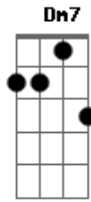

© ukulele-chords.com