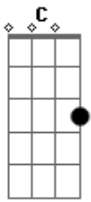

Mariana Curvo - Quero Estar Com Você

tom: C

C

Não sei porque você se foi F C

Mas sinto falta de você F

Na minha rotina é tudo igual C

Menos quando to com você Dm Dm G

F C

Ver o dia amanhecer F

E o sol brincar de se esconder

Olhar a lua e as estrelas C

Sem ter medo de viver Dm7 Dm G

Dm

Então vem Dm

Eu conto as horas pra te ver F

A saudade em mim bateu Am

Quero te encontrar F Em Dm

E estar com você C F C

Acordes

© ukulele-chords.com