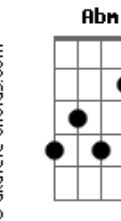

Dbm B
Não encontro uma palavra só pra te dizer

A
Mas se eu fosse você

Ab7 Dbm Db7
Eu voltava pra mim de novo

Gbm
E de uma coisa fique certa, amor

B7 E
A porta vai tá sempre aberta

A Gbm
O meu olhar vai dar uma festa

Ab7 Dbm Db7
Na hora que você chegar

Gbm
E de uma coisa fique certa, amor

B7 E
A porta vai tá sempre aberta

A Gbm
O meu olhar vai dar uma festa

Ab7 Dbm Db7
Na hora que você chegar

Acordes

Ab7 Dbm B A Ab7

Na hora que você chegar

Dbm B A Db

Na hora que você chegar

(Gbm B7 E A)
(Gbm Ab7 Dbm Db7)
(Gbm B7 E Dbm)
(A D Ab7 Dbm)
(Db7 Dbm Db7)

Dbm B
Sei que errei, tô aqui pra te pedir perdão

A
Cabeça doida, coração na mão

E
Desejo pegando fogo