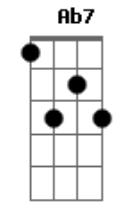

Mariana Aydar - Espumas Ao Vento

tom:
Intro: Gbm B7 E A Gbm
Ab7 Dbm Db7 Dbm Db7

Dbm B
Sei que aí dentro ainda mora um pedacinho de mim

A
Um grande amor não se acaba assim

E
Feito espumas ao vento

Abm Ab7
Não é coisa de momento, raiva passageira

Dbm B
Não encontro uma palavra só pra te dizer

A
Mas se eu fosse você

Ab7 Dbm Db7
Eu voltava pra mim de novo

Gbm
E de uma coisa fique certa, amor

B7 E
A porta vai tá sempre aberta

A Gbm
O meu olhar vai dar uma festa

Ab7 Dbm Db7
Na hora que você chegar

Gbm
E de uma coisa fique certa, amor

B7 E
A porta vai tá sempre aberta

A Gbm
O meu olhar vai dar uma festa

Ab7 Dbm Db7
Na hora que você chegar

Acordes

Ab7 Dbm B A Ab7

Na hora que você chegar

Dbm B A Db

Na hora que você chegar

(Gbm B7 E A)
(Gbm Ab7 Dbm Db7)
(Gbm B7 E Dbm)
(A D Ab7 Dbm)
(Db7 Dbm Db7)

Dbm B
Sei que errei, tô aqui pra te pedir perdão

A
Cabeça doida, coração na mão

E
Desejo pegando fogo