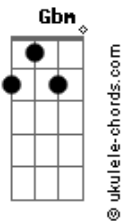

Dbm B
Não encontro uma palavra só pra te dizer

A
Mas se eu fosse você

Ab7 Dbm Db7
Eu voltava pra mim de novo

Gbm
E de uma coisa fique certa, amor

B7 E
A porta vai tá sempre aberta

A Gbm
O meu olhar vai dar uma festa

Ab7 Dbm Db7
Na hora que você chegar

Gbm
E de uma coisa fique certa, amor

B7 E
A porta vai tá sempre aberta

A Gbm
O meu olhar vai dar uma festa

Ab7 Dbm Db7
Na hora que você chegar

Acordes

Ab7 Dbm B A Ab7

Na hora que você chegar

Dbm B A Db

Na hora que você chegar

(Gbm B7 E A)
(Gbm Ab7 Dbm Db7)
(Gbm B7 E Dbm)
(A D Ab7 Dbm)
(Db7 Dbm Db7)

Dbm B
Sei que errei, tô aqui pra te pedir perdão

A
Cabeça doida, coração na mão

E
Desejo pegando fogo