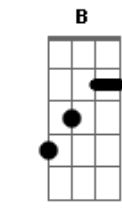

Mariana Aydar - Espumas Ao Vento

tom:
Intro: Gbm B7 E A Gbm
Ab7 Dbm Db7 Dbm Db7

Dbm B
Sei que aí dentro ainda mora um pedacinho de mim

A
Um grande amor não se acaba assim

E
Feito espumas ao vento

Abm Ab7
Não é coisa de momento, raiva passageira

Dbm B
Não encontro uma palavra só pra te dizer

A
Mas se eu fosse você

Ab7 Dbm Db7
Eu voltava pra mim de novo

Gbm
E de uma coisa fique certa, amor

B7 E
A porta vai tá sempre aberta

A Gbm
O meu olhar vai dar uma festa

Ab7 Dbm Db7
Na hora que você chegar

Gbm
E de uma coisa fique certa, amor

B7 E
A porta vai tá sempre aberta

A Gbm
O meu olhar vai dar uma festa

Ab7 Dbm Db7
Na hora que você chegar

Acordes

Ab7 Dbm B A Ab7

Na hora que você chegar

Dbm B A Db

Na hora que você chegar

(Gbm B7 E A)
(Gbm Ab7 Dbm Db7)
(Gbm B7 E Dbm)
(A D Ab7 Dbm)
(Db7 Dbm Db7)

Dbm B
Sei que errei, tô aqui pra te pedir perdão

A
Cabeça doida, coração na mão

E
Desejo pegando fogo