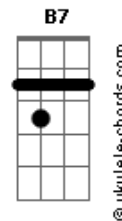

Dbm B
Não encontro uma palavra só pra te dizer

A
Mas se eu fosse você

Ab7 Dbm Db7
Eu voltava pra mim de novo

Gbm
E de uma coisa fique certa, amor

B7 E
A porta vai tá sempre aberta

A Gbm
O meu olhar vai dar uma festa

Ab7 Dbm Db7
Na hora que você chegar

Gbm
E de uma coisa fique certa, amor

B7 E
A porta vai tá sempre aberta

A Gbm
O meu olhar vai dar uma festa

Ab7 Dbm Db7
Na hora que você chegar

Acordes

Ab7 Dbm B A Ab7

Na hora que você chegar

Dbm B A Db

Na hora que você chegar

(Gbm B7 E A)
(Gbm Ab7 Dbm Db7)
(Gbm B7 E Dbm)
(A D Ab7 Dbm)
(Db7 Dbm Db7)

Dbm B
Sei que errei, tô aqui pra te pedir perdão

A
Cabeça doida, coração na mão

E
Desejo pegando fogo