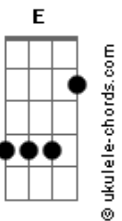

Mariana Aydar - Espumas Ao Vento

tom:
Intro: Gbm B7 E A Gbm
Ab7 Dbm Db7 Dbm Db7

Dbm B
Sei que aí dentro ainda mora um pedacinho de mim

A
Um grande amor não se acaba assim

E
Feito espumas ao vento

Abm Ab7
Não é coisa de momento, raiva passageira

Dbm B
Não encontro uma palavra só pra te dizer

A
Mas se eu fosse você

Ab7 Dbm Db7
Eu voltava pra mim de novo

Gbm
E de uma coisa fique certa, amor

B7 E
A porta vai tá sempre aberta

A Gbm
O meu olhar vai dar uma festa

Ab7 Dbm Db7
Na hora que você chegar

Gbm
E de uma coisa fique certa, amor

B7 E
A porta vai tá sempre aberta

A Gbm
O meu olhar vai dar uma festa

Ab7 Dbm Db7
Na hora que você chegar

Acordes

Ab7 Dbm B A Ab7

Na hora que você chegar

Dbm B A Db

Na hora que você chegar

(Gbm B7 E A)
(Gbm Ab7 Dbm Db7)
(Gbm B7 E Dbm)
(A D Ab7 Dbm)
(Db7 Dbm Db7)

Dbm B
Sei que errei, tô aqui pra te pedir perdão

A
Cabeça doida, coração na mão

E
Desejo pegando fogo