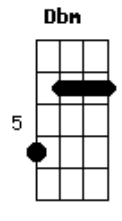

Dbm B
Não encontro uma palavra só pra te dizer

A
Mas se eu fosse você

Ab7 Dbm Db7
Eu voltava pra mim de novo

Gbm
E de uma coisa fique certa, amor

B7 E
A porta vai tá sempre aberta

A Gbm
O meu olhar vai dar uma festa

Ab7 Dbm Db7
Na hora que você chegar

Gbm
E de uma coisa fique certa, amor

B7 E
A porta vai tá sempre aberta

A Gbm
O meu olhar vai dar uma festa

Ab7 Dbm Db7
Na hora que você chegar

Acordes

Ab7 Dbm B A Ab7

Na hora que você chegar

Dbm B A Db

Na hora que você chegar

(Gbm B7 E A)
(Gbm Ab7 Dbm Db7)
(Gbm B7 E Dbm)
(A D Ab7 Dbm)
(Db7 Dbm Db7)

Dbm B
Sei que errei, tô aqui pra te pedir perdão

A
Cabeça doida, coração na mão

E
Desejo pegando fogo