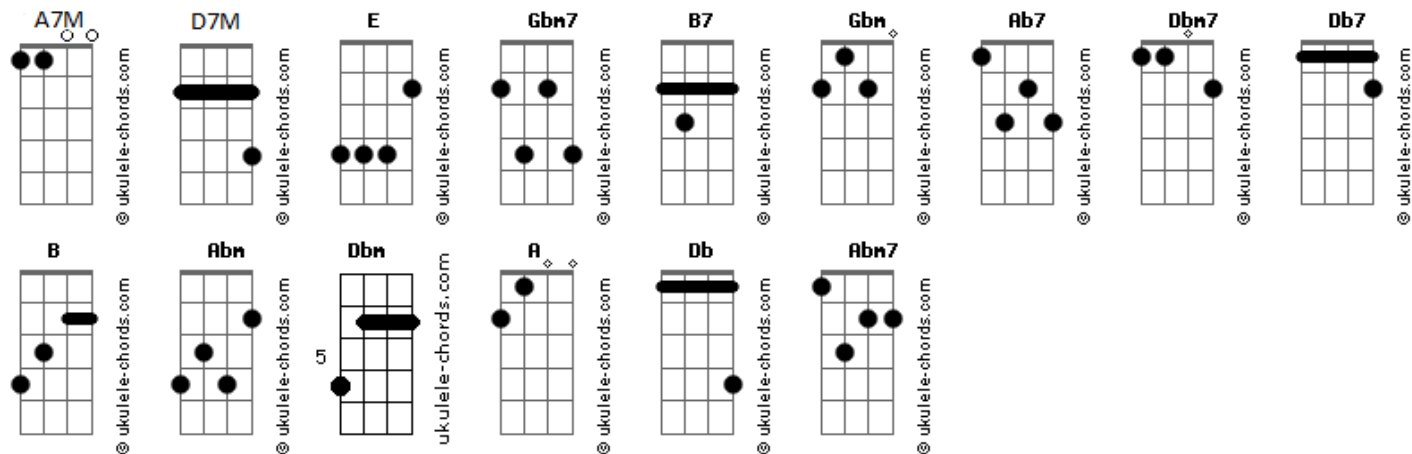

Mariana Aydar - Espumas Ao Vento

tom:

Intro: **Gbm7** **B7** **E** **A7M** **Gbm**
Ab7 **Dbm7** **Db7** **Dbm7** **Db7**

Dbm7 Sei que aí dentro ainda mora um pedacinho de mim **B**

Um grande amor não se acaba assim **A7M**

Dbm7 Sei que errei, tô aqui pra te pedir perdão **B**

Cabeça doida, coração na mão **A7M**

Desejo pegando fogo **E**

Sem saber direito a hora nem o que fazer **Abm** **Ab7**

Não encontro uma palavra só pra te dizer **Dbm7** **B**

Mas se eu fosse você **A7M**

Eu voltava pra mim de novo **Ab7** **Dbm7** **Db7**

E de uma coisa fique certa, amor **Gbm7**

A porta vai tá sempre aberta **B7** **E**

O meu olhar vai dar uma festa **A7M** **Gbm**

Na hora que você chegar **Ab7** **Dbm7** **Db7**

E de uma coisa fique certa, amor **Gbm7**

A porta vai tá sempre aberta **B7** **E**

O meu olhar vai dar uma festa **A7M** **Gbm**

Acordes

Ab7 **Dbm** **B** **A** **Ab7**