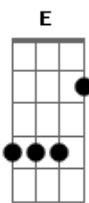

Dbm7 Sei que errei, tô aqui pra te pedir perdão **B**

Cabeça doida, coração na mão **A7M**

Desejo pegando fogo **E**

Sem saber direito a hora nem o que fazer **Abm** **Ab7**

Não encontro uma palavra só pra te dizer **Dbm7** **B**

Mas se eu fosse você **A7M**

Eu voltava pra mim de novo **Ab7** **Dbm7** **Db7**

E de uma coisa fique certa, amor **Gbm7**

A porta vai tá sempre aberta **B7** **E**

O meu olhar vai dar uma festa **A7M** **Gbm**

E de uma coisa fique certa, amor **Gbm7**

A porta vai tá sempre aberta **B7** **E**

O meu olhar vai dar uma festa **A7M** **Gbm**

Na hora que você chegar **Ab7** **Dbm** **E** **A** **Ab7**

Na hora que você chegar **Dbm** **E** **A** **Ab7**

Na hora que você chegar **Dbm** **E** **A** **Ab7**

Na hora que você chegar

Acordes

© ukulele-chords.com

© ukulele-chords.com

© ukulele-chords.com

© ukulele-chords.com

© ukulele-chords.com