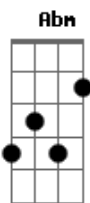

Mariana Aydar - Espumas Ao Vento

tom:

Intro: **Gbm7** **B7** **E** **A7M** **Gbm**
Ab7 **Dbm7** **Db7** **Dbm7** **Db7**

Dbm7 Sei que aí dentro ainda mora um pedacinho de mim **B**

Um grande amor não se acaba assim **A7M**

Feito espumas ao vento **E**

Não é coisa de momento, raiva passageira **Abm** **Ab7**

Mania que dá e passa, feito brincadeira **Dbm7** **B**

O amor deixa marcas **A7M**

Que não dá pra apagar **Abm** **Ab7**

Dbm7 Sei que errei, tô aqui pra te pedir perdão **B**

Cabeça doida, coração na mão **A7M**

Desejo pegando fogo **E**

Sem saber direito a hora nem o que fazer **Abm** **Ab7**

Não encontro uma palavra só pra te dizer **Dbm7** **B**

Mas se eu fosse você **A7M**

Eu voltava pra mim de novo **Ab7** **Dbm7** **Db7**

E de uma coisa fique certa, amor **Gbm7**

A porta vai tá sempre aberta **B7** **E**

O meu olhar vai dar uma festa **A7M** **Gbm**

Na hora que você chegar **Ab7** **Dbm7** **Db7**

E de uma coisa fique certa, amor **Gbm7**

A porta vai tá sempre aberta **B7** **E**

O meu olhar vai dar uma festa **A7M** **Gbm**

Na hora que você chegar **Ab7** **Dbm7** **Db7**

E de uma coisa fique certa, amor **Gbm7**

A porta vai tá sempre aberta **B7** **E**

O meu olhar vai dar uma festa **A7M** **Gbm**

Na hora que você chegar **Ab7** **Dbm7** **Db7**

E de uma coisa fique certa, amor **Gbm7**

A porta vai tá sempre aberta **B7** **E**

O meu olhar vai dar uma festa **A7M** **Gbm**

Na hora que você chegar **Ab7** **Dbm7** **Db7**

Ab7 **Dbm** **B** **A** **Ab7**

Na hora que você chegar

Dbm **B** **A** **Db**

Na hora que você chegar

(**Gbm7** **B7** **E** **A7M**)
(**Gbm** **Ab7** **Dbm7** **Db7**)
(**Gbm7** **B7** **E** **Dbm**)
(**A** **D7M** **Ab7** **Dbm7**)
(**Db7** **Dbm7** **Db7**)

Dbm7 Sei que errei, tô aqui pra te pedir perdão **B**

Cabeça doida, coração na mão **A7M**

Desejo pegando fogo **E**

Sem saber direito a hora nem o que fazer **Abm** **Ab7**

Não encontro uma palavra só pra te dizer **Dbm7** **B**

Mas se eu fosse você **A7M**

Eu voltava pra mim de novo **Abm7** **Dbm7** **Db7**

E de uma coisa fique certa, amor **Gbm7**

A porta vai tá sempre aberta **B7** **E**

O meu olhar vai dar uma festa **A7M** **Gbm**

Na hora que você chegar **Ab7** **Dbm7** **Db7**

E de uma coisa fique certa, amor **Gbm7**

A porta vai tá sempre aberta **B7** **E**

O meu olhar vai dar uma festa **A7M** **Gbm**