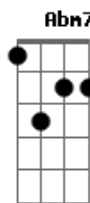

© ukulele-chords.com