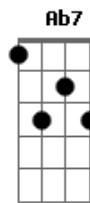

© ukulele-chords.com