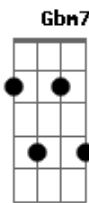

Dbm7 Sei que errei, tô aqui pra te pedir perdão **B**

Cabeça doida, coração na mão **A7M**

Desejo pegando fogo **E**

Sem saber direito a hora nem o que fazer **Abm** **Ab7**

Não encontro uma palavra só pra te dizer **Dbm7** **B**

Mas se eu fosse você **A7M**

Eu voltava pra mim de novo **Ab7** **Dbm7** **Db7**

E de uma coisa fique certa, amor **Gbm7**

A porta vai tá sempre aberta **B7** **E**

O meu olhar vai dar uma festa **A7M** **Gbm**

E de uma coisa fique certa, amor **Gbm7**

A porta vai tá sempre aberta **B7** **E**

O meu olhar vai dar uma festa **A7M** **Gbm**

Na hora que você chegar **Ab7** **Dbm** **E** **A** **Ab7**

Na hora que você chegar **Dbm** **E** **A** **Ab7**

Na hora que você chegar **Dbm** **E** **A** **Ab7**

Na hora que você chegar

Acordes

© ukulele-chords.com

© ukulele-chords.com

© ukulele-chords.com

© ukulele-chords.com

© ukulele-chords.com