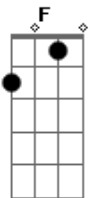

Mariana Aguiar - Disse Sim

tom:

Intro: C F Em F G

C Am
Sim, sim, eu lhe digo sim

F G
E estou tão feliz de poder viver ao seu lado

C Am
Sim, sim, eu lhe digo sim

F G
E estou tão feliz de poder viver ao seu lado

Dm
É o amor da minha vida inteira

C Dm Em
Ah, e agora não dá pra me imaginar

F
Viver, lhe ver

C Dm
Ah, arco-íris sem cor

Em
Primavera sem flor

F
Praia sem mar

G
Viver sem amar você

C Am
Sim, sim, eu lhe disse sim

F G
E me vi tão feliz de amanhecer do seu lado

C Am
Sim, sim, eu lhe disse sim

F G
E me vi tão feliz de amanhecer do seu lado

(Eu disse sim
Oh, oh, oh, oh
Oh, oh, oh, oh)

[Final] C F Em F G

Acordes

© ukulele-chords.com