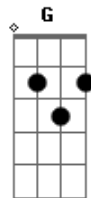

© ukulele-chords.com