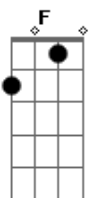

Mariana Aguiar - Disse Sim

tom:

Intro: C F Em F G

C Am
Sim, sim, eu lhe digo sim

F G
E estou tão feliz de poder viver ao seu lado

C Am
Sim, sim, eu lhe digo sim

F G
E estou tão feliz de poder viver ao seu lado

F G
E me vi tão feliz de amanhecer do seu lado

C Am
Sim, sim, eu lhe disse sim

F G
E me vi tão feliz de amanhecer do seu lado

(Eu disse sim
Oh, oh, oh, oh
Oh, oh, oh, oh)

[Final] C F Em F G

Acordes

© ukulele-chords.com