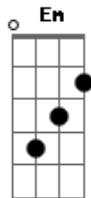

© ukulele-chords.com