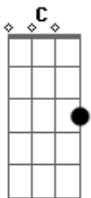

Mariana Aguiar - Disse Sim

tom:

Intro: C F Em F G

C Am
Sim, sim, eu lhe digo sim

F G
E estou tão feliz de poder viver ao seu lado

C Am
Sim, sim, eu lhe digo sim

F G
E estou tão feliz de poder viver ao seu lado

Dm
É o amor da minha vida inteira

C Dm Em
Ah, e agora não dá pra me imaginar

F
Viver, lhe ver

C Dm
Ah, arco-íris sem cor

Em
Primavera sem flor

F
Praia sem mar

G
Viver sem amar você

C Am
Sim, sim, eu lhe disse sim

F G
E me vi tão feliz de amanhecer do seu lado

C Am
Sim, sim, eu lhe disse sim

F G
E me vi tão feliz de amanhecer do seu lado

(Eu disse sim
Oh, oh, oh, oh
Oh, oh, oh, oh)

[Final] C F Em F G

Acordes

© ukulele-chords.com