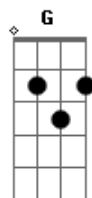

© ukulele-chords.com