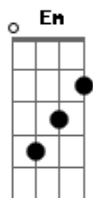

© ukulele-chords.com