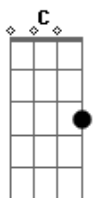

Mariana Aguiar - Disse Sim

tom:

Intro: C F Em F G

C Am
Sim, sim, eu lhe digo sim

F G
E estou tão feliz de poder viver ao seu lado

C Am
Sim, sim, eu lhe digo sim

F G
E estou tão feliz de poder viver ao seu lado

Dm
É o amor da minha vida inteira

C Dm Em
Ah, e agora não dá pra me imaginar

F
Viver, lhe ver

C Dm
Ah, arco-íris sem cor

Em
Primavera sem flor

F
Praia sem mar

G
Viver sem amar você

C Am
Sim, sim, eu lhe disse sim

F G
E me vi tão feliz de amanhecer do seu lado

C Am
Sim, sim, eu lhe disse sim

F G
E me vi tão feliz de amanhecer do seu lado

(Eu disse sim
Oh, oh, oh, oh
Oh, oh, oh, oh)

[Final] C F Em F G

Acordes

© ukulele-chords.com