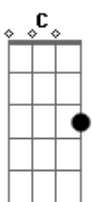

MARIAMILENA - Fique À Vontade

tom:

Intro: Em D Em C D C

Em D Não sei se me conheces como eu gostaria
 Em D Não sei se eu te disse tudo que eu te diria
 C D Em D Às vezes me preocupo de estar indo longe demais

Em D Adoraria que você precisasse de mim
 Em D Adoraria ter você tim-tim por tim-tim
 C D Mas não sei se eu sou tudo isso

Acordes

© ukulele-chords.com

© ukulele-chords.com

© ukulele-chords.com

© ukulele-chords.com