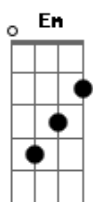

MARIAMILENA - Fique À Vontade

tom:

Intro: Em D Em C D C

Em D Não sei se me conheces como eu gostaria
 Em D Não sei se eu te disse tudo que eu te diria
 C D Em D Às vezes me preocupo de estar indo longe demais

Em D Adoraria que você precisasse de mim
 Em D Adoraria ter você tim-tim por tim-tim
 C D Mas não sei se eu sou tudo isso

Acordes

© ukulele-chords.com

© ukulele-chords.com

© ukulele-chords.com

© ukulele-chords.com