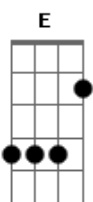

MARIAMILENA - Fique À Vontade

tom:

Intro: Em D Em C D C

Em D Não sei se me conheces como eu gostaria
 Em D Não sei se eu te disse tudo que eu te diria
 C D Em D Às vezes me preocupo de estar indo longe demais

Em D Adoraria que você precisasse de mim
 Em D Adoraria ter você tim-tim por tim-tim
 C D Mas não sei se eu sou tudo isso

Acordes

© ukulele-chords.com

© ukulele-chords.com

© ukulele-chords.com

© ukulele-chords.com