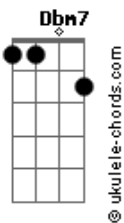

# Maria Simon - Replay

tom:

Intro: E7M B7M G#7M F#7M

E7M B7M G#7M F#7M  
 Hoy quiero y apuesto todo a que gano la batalla  
 E7M B7M G#7M F#7M  
 Ya no quiero quedarme al lado del camino  
 E7M B7M  
 Y compartirte todo esto que siento  
 G#7M F#7M  
 Se siente tan nuevo

A7M E7M  
 A veces quiero que todo pare en mi cabeza  
 Dbm7 Gbm7  
 Poner replay y abrirme otra cerveza  
 A7M E7M  
 Tomar el sol, dejo el control, sentir que nada pesa  
 Dbm7 Gbm7  
 Y dejaré la puerta abierta para que llegues de sorpresa

## Acordes

A7M E7M  
 A veces quiero que todo pare en mi cabeza  
 Dbm7 Gbm7  
 Poner replay y abrirme otra cerveza  
 A7M E7M  
 Tomar el sol, dejo el control, sentir que nada pesa  
 Dbm7 Gbm7  
 Y dejaré la puerta abierta para que llegues de sorpresa