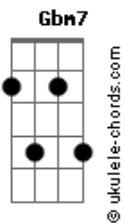

# Maria Simon - Replay

tom:

Intro: E7M B7M G#7M F#7M

E7M B7M G#7M F#7M  
 Hoy quiero y apuesto todo a que gano la batalla  
 E7M B7M G#7M F#7M  
 Ya no quiero quedarme al lado del camino  
 E7M B7M  
 Y compartirte todo esto que siento  
 G#7M F#7M  
 Se siente tan nuevo

A7M E7M  
 A veces quiero que todo pare en mi cabeza  
 Dbm7 Gbm7  
 Poner replay y abrirme otra cerveza  
 A7M E7M  
 Tomar el sol, dejo el control, sentir que nada pesa  
 Dbm7 Gbm7  
 Y dejaré la puerta abierta para que llegues de sorpresa

## Acordes

A7M E7M  
 A veces quiero que todo pare en mi cabeza  
 Dbm7 Gbm7  
 Poner replay y abrirme otra cerveza  
 A7M E7M  
 Tomar el sol, dejo el control, sentir que nada pesa  
 Dbm7 Gbm7  
 Y dejaré la puerta abierta para que llegues de sorpresa

A7M E7M  
 Y volver a respirar  
 Dbm7 Gbm7  
 Y sentirme tan feliz  
 A7M E7M  
 Y salir a caminar contigo  
 Dbm7 Gbm7 A7M  
 Sentir el sol sobre mi pie el  
 E7M Dbm7  
 Las flores van naciendo constantemente  
 Gbm7 A7M  
 Y cuando el salga el sol voy a volver