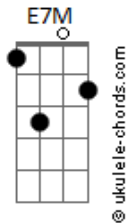

# Maria Simon - Replay

tom:

Intro: E7M B7M G#7M F#7M

E7M B7M G#7M F#7M  
 Hoy quiero y apuesto todo a que gano la batalla  
 E7M B7M G#7M F#7M  
 Ya no quiero quedarme al lado del camino  
 E7M B7M  
 Y compartirte todo esto que siento  
 G#7M F#7M  
 Se siente tan nuevo

A7M E7M  
 A veces quiero que todo pare en mi cabeza  
 Dbm7 Gbm7  
 Poner replay y abrirme otra cerveza  
 A7M E7M  
 Tomar el sol, dejo el control, sentir que nada pesa  
 Dbm7 Gbm7  
 Y dejaré la puerta abierta para que llegues de sorpresa

## Acordes

A7M E7M  
 A veces quiero que todo pare en mi cabeza  
 Dbm7 Gbm7  
 Poner replay y abrirme otra cerveza  
 A7M E7M  
 Tomar el sol, dejo el control, sentir que nada pesa  
 Dbm7 Gbm7  
 Y dejaré la puerta abierta para que llegues de sorpresa

A7M E7M  
 Y volver a respirar  
 Dbm7 Gbm7  
 Y sentirme tan feliz  
 A7M E7M  
 Y salir a caminar contigo  
 Dbm7 Gbm7 A7M  
 Sentir el sol sobre mi pie el  
 E7M Dbm7  
 Las flores van naciendo constantemente  
 Gbm7 A7M  
 Y cuando el salga el sol voy a volver