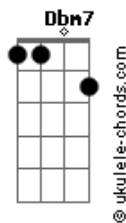

Maria Simon - Replay

tom:

Intro: E7M B7M G#7M F#7M

E7M B7M G#7M F#7M
 Hoy quiero y apuesto todo a que gano la batalla
 E7M B7M G#7M F#7M
 Ya no quiero quedarme al lado del camino
 E7M B7M
 Y compartirte todo esto que siento
 G#7M F#7M
 Se siente tan nuevo

A7M E7M
 A veces quiero que todo pare en mi cabeza
 Dbm7 Gbm7
 Poner replay y abrirme otra cerveza
 A7M E7M
 Tomar el sol, dejo el control, sentir que nada pesa
 Dbm7 Gbm7
 Y dejaré la puerta abierta para que llegues de sorpresa

Acordes

A7M E7M
 A veces quiero que todo pare en mi cabeza
 Dbm7 Gbm7
 Poner replay y abrirme otra cerveza
 A7M E7M
 Tomar el sol, dejo el control, sentir que nada pesa
 Dbm7 Gbm7
 Y dejaré la puerta abierta para que llegues de sorpresa