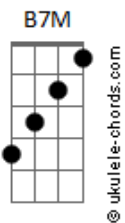

Maria Simon - Replay

tom:

Intro: E7M B7M G#7M F#7M

E7M B7M G#7M F#7M
 Hoy quiero y apuesto todo a que gano la batalla
 E7M B7M G#7M F#7M
 Ya no quiero quedarme al lado del camino
 E7M B7M
 Y compartirte todo esto que siento
 G#7M F#7M
 Se siente tan nuevo

A7M E7M
 A veces quiero que todo pare en mi cabeza
 Dbm7 Gbm7
 Poner replay y abrirme otra cerveza
 A7M E7M
 Tomar el sol, dejo el control, sentir que nada pesa
 Dbm7 Gbm7
 Y dejaré la puerta abierta para que llegues de sorpresa

Acordes

A7M E7M
 A veces quiero que todo pare en mi cabeza
 Dbm7 Gbm7
 Poner replay y abrirme otra cerveza
 A7M E7M
 Tomar el sol, dejo el control, sentir que nada pesa
 Dbm7 Gbm7
 Y dejaré la puerta abierta para que llegues de sorpresa

A7M E7M
 Y volver a respirar
 Dbm7 Gbm7
 Y sentirme tan feliz
 A7M E7M
 Y salir a caminar contigo
 Dbm7 Gbm7 A7M
 Sentir el sol sobre mi pie el
 E7M Dbm7
 Las flores van naciendo constantemente
 Gbm7 A7M
 Y cuando el salga el sol voy a volver