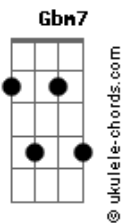

Maria Simon - Replay

tom:

Intro: E7M B7M G#7M F#7M

E7M B7M G#7M F#7M
 Hoy quiero y apuesto todo a que gano la batalla
 E7M B7M G#7M F#7M
 Ya no quiero quedarme al lado del camino
 E7M B7M
 Y compartirte todo esto que siento
 G#7M F#7M
 Se siente tan nuevo

A7M E7M
 A veces quiero que todo pare en mi cabeza
 Dbm7 Gbm7
 Poner replay y abrirme otra cerveza
 A7M E7M
 Tomar el sol, dejo el control, sentir que nada pesa
 Dbm7 Gbm7
 Y dejaré la puerta abierta para que llegues de sorpresa

Acordes

A7M E7M
 A veces quiero que todo pare en mi cabeza
 Dbm7 Gbm7
 Poner replay y abrirme otra cerveza
 A7M E7M
 Tomar el sol, dejo el control, sentir que nada pesa
 Dbm7 Gbm7
 Y dejaré la puerta abierta para que llegues de sorpresa

A7M E7M
 Y volver a respirar
 Dbm7 Gbm7
 Y sentirme tan feliz
 A7M E7M
 Y salir a caminar contigo
 Dbm7 Gbm7 A7M
 Sentir el sol sobre mi pie el
 E7M Dbm7
 Las flores van naciendo constantemente
 Gbm7 A7M
 Y cuando el salga el sol voy a volver