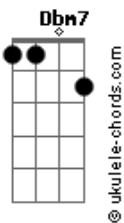

Maria Simon - Replay

tom:

Intro: E7M B7M G#7M F#7M

E7M B7M G#7M F#7M
 Hoy quiero y apuesto todo a que gano la batalla
 E7M B7M G#7M F#7M
 Ya no quiero quedarme al lado del camino
 E7M B7M
 Y compartirte todo esto que siento
 G#7M F#7M
 Se siente tan nuevo

A7M E7M
 A veces quiero que todo pare en mi cabeza
 Dbm7 Gbm7
 Poner replay y abrirme otra cerveza
 A7M E7M
 Tomar el sol, dejo el control, sentir que nada pesa
 Dbm7 Gbm7
 Y dejaré la puerta abierta para que llegues de sorpresa

Acordes

A7M E7M
 A veces quiero que todo pare en mi cabeza
 Dbm7 Gbm7
 Poner replay y abrirme otra cerveza
 A7M E7M
 Tomar el sol, dejo el control, sentir que nada pesa
 Dbm7 Gbm7
 Y dejaré la puerta abierta para que llegues de sorpresa