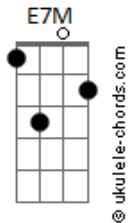

Maria Simon - Replay

tom:

Intro: E7M B7M G#7M F#7M

E7M B7M G#7M F#7M
 Hoy quiero y apuesto todo a que gano la batalla
 E7M B7M G#7M F#7M
 Ya no quiero quedarme al lado del camino
 E7M B7M
 Y compartirte todo esto que siento
 G#7M F#7M
 Se siente tan nuevo

A7M E7M
 A veces quiero que todo pare en mi cabeza
 Dbm7 Gbm7
 Poner replay y abrirme otra cerveza
 A7M E7M
 Tomar el sol, dejo el control, sentir que nada pesa
 Dbm7 Gbm7
 Y dejaré la puerta abierta para que llegues de sorpresa

Acordes

A7M E7M
 A veces quiero que todo pare en mi cabeza
 Dbm7 Gbm7
 Poner replay y abrirme otra cerveza
 A7M E7M
 Tomar el sol, dejo el control, sentir que nada pesa
 Dbm7 Gbm7
 Y dejaré la puerta abierta para que llegues de sorpresa

A7M E7M
 Y volver a respirar
 Dbm7 Gbm7
 Y sentirme tan feliz
 A7M E7M
 Y salir a caminar contigo
 Dbm7 Gbm7 A7M
 Sentir el sol sobre mi pie el
 E7M Dbm7
 Las flores van naciendo constantemente
 Gbm7 A7M
 Y cuando el salga el sol voy a volver