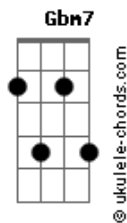

Maria Simon - Replay

tom:

Intro: E7M B7M G#7M F#7M

E7M B7M G#7M F#7M
 Hoy quiero y apuesto todo a que gano la batalla
 E7M B7M G#7M F#7M
 Ya no quiero quedarme al lado del camino
 E7M B7M
 Y compartirte todo esto que siento
 G#7M F#7M
 Se siente tan nuevo

A7M E7M
 A veces quiero que todo pare en mi cabeza
 Dbm7 Gbm7
 Poner replay y abrirme otra cerveza
 A7M E7M
 Tomar el sol, dejo el control, sentir que nada pesa
 Dbm7 Gbm7
 Y dejaré la puerta abierta para que llegues de sorpresa

Acordes

A7M E7M
 A veces quiero que todo pare en mi cabeza
 Dbm7 Gbm7
 Poner replay y abrirme otra cerveza
 A7M E7M
 Tomar el sol, dejo el control, sentir que nada pesa
 Dbm7 Gbm7
 Y dejaré la puerta abierta para que llegues de sorpresa

A7M E7M
 Y volver a respirar
 Dbm7 Gbm7
 Y sentirme tan feliz
 A7M E7M
 Y salir a caminar contigo
 Dbm7 Gbm7 A7M
 Sentir el sol sobre mi pie el
 E7M Dbm7
 Las flores van naciendo constantemente
 Gbm7 A7M
 Y cuando el salga el sol voy a volver