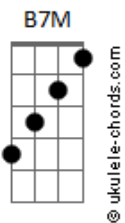

# Maria Simon - Replay

tom:

Intro: E7M B7M G#7M F#7M

E7M B7M G#7M F#7M  
 Hoy quiero y apuesto todo a que gano la batalla  
 E7M B7M G#7M F#7M  
 Ya no quiero quedarme al lado del camino  
 E7M B7M  
 Y compartirte todo esto que siento  
 G#7M F#7M  
 Se siente tan nuevo

A7M E7M  
 A veces quiero que todo pare en mi cabeza  
 Dbm7 Gbm7  
 Poner replay y abrirme otra cerveza  
 A7M E7M  
 Tomar el sol, dejo el control, sentir que nada pesa  
 Dbm7 Gbm7  
 Y dejaré la puerta abierta para que llegues de sorpresa

## Acordes

A7M E7M  
 A veces quiero que todo pare en mi cabeza  
 Dbm7 Gbm7  
 Poner replay y abrirme otra cerveza  
 A7M E7M  
 Tomar el sol, dejo el control, sentir que nada pesa  
 Dbm7 Gbm7  
 Y dejaré la puerta abierta para que llegues de sorpresa

A7M E7M  
 Y volver a respirar  
 Dbm7 Gbm7  
 Y sentirme tan feliz  
 A7M E7M  
 Y salir a caminar contigo  
 Dbm7 Gbm7 A7M  
 Sentir el sol sobre mi pie el  
 E7M Dbm7  
 Las flores van naciendo constantemente  
 Gbm7 A7M  
 Y cuando el salga el sol voy a volver